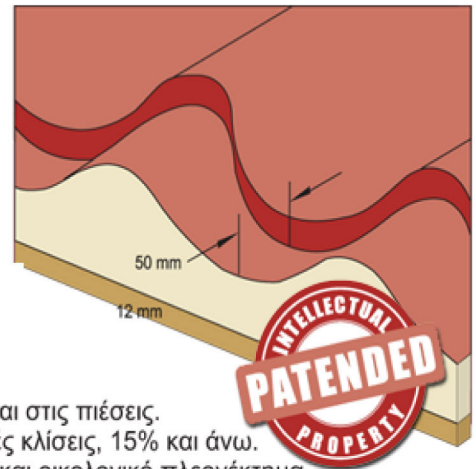

ΠΑΝΕΛ ΟΡΟΦΗΣ LEB-TILE PANEL DELUX ΕΦΑΡΜΟΓΕΣ - ΠΡΟΔΙΑΓΡΑΦΕΣ

Τα πάνελ οροφής Leb-Tile Delux, είναι θερμομονωτικά προϊόντα που χρησιμοποιούνται στις επικαλύψεις των κατοικιών, ξενοδοχείων και άλλων κατασκευών, όπου απαιτείται το αισθητικό και αρχιτεκτονικό αποτέλεσμα μιας κεραμοσκεπής. Επιπλέον προσφέρουν μία έτοιμη, απόλυτα οικολογική οροφή, στο εσωτερικό των κτιρίων όπου εφαρμόζονται.

Τα πάνελ οροφής Leb-Tile Delux έχουν ενσωματωμένο στο κάτω μέρος τους ραμποτέ φυσικής ξυλείας 12mm. Μπορούν έτσι να χρησιμοποιηθούν σε εμφανή κατασκευές αυτούσια, χωρίς να απαιτείται για αισθητικούς λόγους η κάλυψή τους με ψευδοροφές. Παρουσιάζουν όπως και το πάνελ οροφής Leb-Tile τα ακόλουθα πλεονεκτήματα:

1. Μικρό Βάρος.
2. Ταχύτητα.
3. Οικονομία.
4. Θερμομόνωση.
5. Ηχομόνωση.
6. Υδατοστεγανότητα.
7. Αντοχή στον χρόνο και στις πιέσεις.
8. Εφαρμογή από μικρές κλίσεις, 15% και άνω.
9. Σημαντικό αισθητικό και οικολογικό πλεονέκτημα.