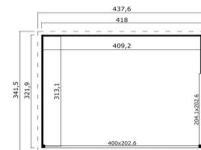

ΤΕΡΨΙΧΟΡΗ 505 x 505εκ.

ΚΩΔ: 4016100

Πάχος τοιχοποιίας	40mm
Διαστάσεις τοιχοποιίας:	485 x 485εκ.
Τετραγωνικά μέτρα:	22.68m ²
Ύψος:	290.7εκ.
Ύψος τοιχοποιίας:	261.6εκ.
Προέκταση οροφής:	50εκ.
Τετραγωνικά μέτρα σκεπής:	31.08m ²
Κλίση οροφής:	17.2°
Πόρτες:	1 x 1588 x 1957mm
Παράθυρα:	2 x 1290 x 882mm
Παλέτες:	1 x 630x118x82εκ.
Kg:	1683kg
Περιλαμβάνονται:	Πάτωμα εσωτερικά & ασφαλτικά κεραμίδια
Τμή:	7117,28€

ΑΙΓΛΗ 322 x 509εκ.

ΚΩΔ: 4423819

Πάχος τοιχοποιίας	44mm
Διαστάσεις τοιχοποιίας:	322 x 509εκ.
Τετραγωνικά μέτρα:	15.67m ²
Ύψος:	239.4εκ.
Ύψος τοιχοποιίας:	239.4εκ.
Προέκταση οροφής:	9.8εκ.
Τετραγωνικά μέτρα σκεπής:	17.18m ²
Πόρτες:	1 x 3039 x 2026mm 1 x 2041 x 2026mm
Παράθυρα:	2 x 1003 x 2026mm
Παλέτες:	1 x 310x118x83εκ. (1230kg) 1 x 140x141x48εκ.(234kg)
Κg:	1464kg
Περιλαμβάνονται:	Πάτωμα εσωτερικά & ασφαλτικά κεραμίδια
Τιμή:	10.887,69€

WWW.SHOWOOD.GR

ΙΟΛΗ 322 x 418εκ.

ΚΩΔ: 4424019

Πάχος τοιχοποιίας	44mm
Διαστάσεις τοιχοποιίας:	322 x 418εκ.
Τετραγωνικά μέτρα:	12.82m ²
Ύψος:	239.4εκ.
Ύψος τοιχοποιίας:	239.4εκ.
Προέκταση οροφής:	9.8εκ.
Τετραγωνικά μέτρα σκεπής:	14.22m ²
Πόρτες:	1 x 4000 x 2026mm 1 x 2041 x 2026mm
Παράθυρα:	-
Παλέτες:	1 x 440x118x66εκ. (925kg) 1 x 247x116x38εκ.(98kg)
Κg:	1023kg
Περιλαμβάνονται:	Πάτωμα εσωτερικά & ασφαλτικά κεραμίδια
Τιμή:	8548,41€