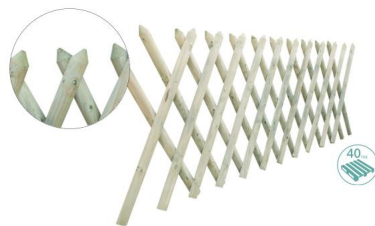

ΚΩΔ	Υ x Π	€
24614	80 x 250 εκ.	39,90€
24615	100 x 250 εκ.	44,90€