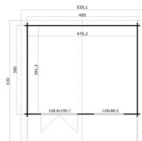

WWW.SHOWOOD.GR

ΦΑΙΔΡΑ 370 x 320εκ.

ΚΩΔ: 405602

Πάχος τοιχοποιίας	40mm
Διαστάσεις τοιχοποιίας:	300 x 350εκ.
Τετραγωνικά μέτρα:	9.99m ²
Ύψος:	245.1εκ.
Ύψος τοιχοποιίας:	210.9εκ.
Προέκταση οροφής:	20εκ.
Τετραγωνικά μέτρα σκεπής:	14.04m ²
Κλίση οροφής:	13°
Πόρτες:	1 x 1588 x 1850mm
Παράθυρα:	1 x 525 x 1674mm
Παλέτες:	1 x 440x118x64εκ.
Kg:	896kg
Περιλαμβάνονται:	Πάτωμα εσωτερικά & ασφαλτικά κεραμίδια
Τιμή:	4232,80€

WWW.SHOWOOD.GR

ΝΕΦΕΛΗ 410 x 320εκ.

ΚΩΔ: 401900

Πάχος τοιχοποιίας	40mm
Διαστάσεις τοιχοποιίας:	390 x 300εκ.
Τετραγωνικά μέτρα:	11.20m ²
Ύψος:	256,5εκ.
Ύψος τοιχοποιίας:	205.2εκ.
Προέκταση οροφής:	70εκ.
Τετραγωνικά μέτρα σκεπής:	17.94m ²
Κλίση οροφής:	14.9°
Πόρτες:	1 x 1494 x 1957mm
Παράθυρα:	2 x 1290 x 990mm
Παλέτες:	1 x 630x118x54εκ.
Κγ:	1019kg
Περιλαμβάνονται:	Πάτωμα εσωτερικά & ασφαλτικά κεραμίδια
Τμή:	4873,27€

ΚΑΛΛΙΟΠΗ 410 x 410εκ.

ΚΩΔ: 402000

Πάχος τοιχοποιίας	40mm
Διαστάσεις τοιχοποιίας:	390 x 390εκ.
Τετραγωνικά μέτρα:	14.6m ²
Ύψος:	257εκ.
Ύψος τοιχοποιίας:	205.2εκ.
Προέκταση οροφής:	70εκ.
Τετραγωνικά μέτρα σκεπής:	22.10m ²
Κλίση οροφής:	14.9°
Πόρτες:	1 x 1494 x 1957mm
Παράθυρα:	2 x 1290 x 990mm
Παλέτες:	1 x 630x118x61εκ.
Κγ:	1133kg
Περιλαμβάνονται:	Πάτωμα εσωτερικά & ασφαλτικά κεραμίδια
Τμή:	5522,70€

ΗΛΕΚΤΡΑ 505 x 410εκ.

ΚΩΔ: 4016000

Πάχος τοιχοποιίας	40mm
Διαστάσεις τοιχοποιίας:	485 x 390εκ.
Τετραγωνικά μέτρα:	18.15m ²
Ύψος:	279.3εκ.
Ύψος τοιχοποιίας:	205.2εκ.
Προέκταση οροφής:	120εκ.
Τετραγωνικά μέτρα σκεπής:	29.68m ²
Κλίση οροφής:	17.2°
Πόρτες:	1 x 1588 x 1957mm
Παράθυρα:	1 x 1290 x 882mm
Παλέτες:	1 x 630x118x72εκ.
Kg:	1374kg
Περιλαμβάνονται:	Πάτωμα εσωτερικά & ασφαλτικά κεραμίδια
Τμή:	6275,14€