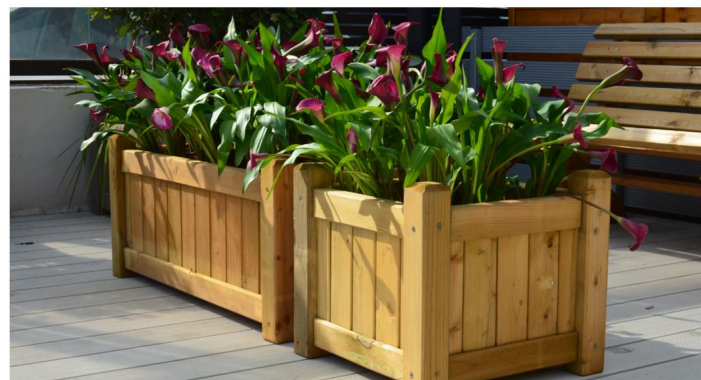

ΓΛΑΣΤΡΑ ΓΡΑΝΑΔΑ

ΚΩΔ	Υ x Π x Μ	€
30057	45 x 50 x 50 εκ.	49,90€
30058	45 x 50 x 100 εκ.	79,90€

ΓΛΑΣΤΡΑ ΒΕΡΝΗ

ΚΩΔ	ΔΙΑΣΤΑΣΕΙΣ	€
30059	45(Υ) x 49 x 30 εκ.	39,99€
30059.1	65(Υ) x 60 x 40 εκ.	54,99€

ΓΛΑΣΤΡΑ ΚΡΕΜΑΣΤΗ