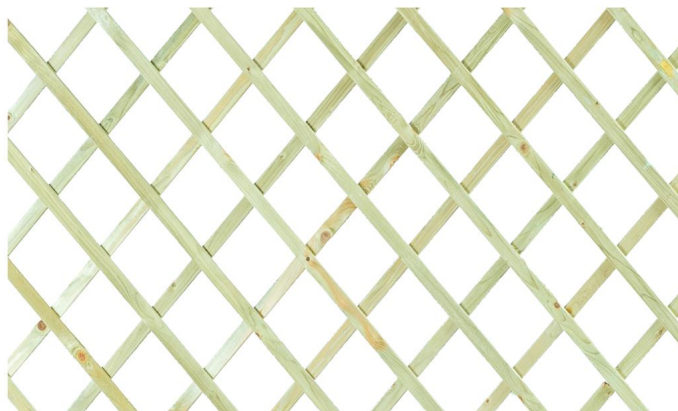

ΚΟΣΤΟΣ ΤΡΟΠΟΠΟΙΗΣΗΣ ΚΑΦΑΣΩΤΟΥ

€
15,00€