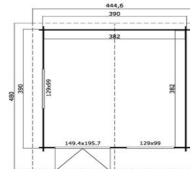

ΚΩΔ: 402000

Πάχος τοιχοποιίας	40mm
Διαστάσεις τοιχοποιίας:	390 x 390εκ.
Τετραγωνικά μέτρα:	14.6m²
Ύψος:	257εκ.
Ύψος τοιχοποιίας:	205.2εκ.
Προέκταση οροφής:	70εκ.
Τετραγωνικά μέτρα σκεπής:	22.10m²
Κλίση οροφής:	14.9°
Πόρτες:	1 x 1494 x 1957mm
Παράθυρα:	2 x 1290 x 990mm
Παλέτες:	1 x 630x118x61εκ.
Κγ:	1133kg
Περιλαμβάνονται:	Πάτωμα εσωτερικά & ασφαλτικά κεραμίδια
Τμή:	5522,70€