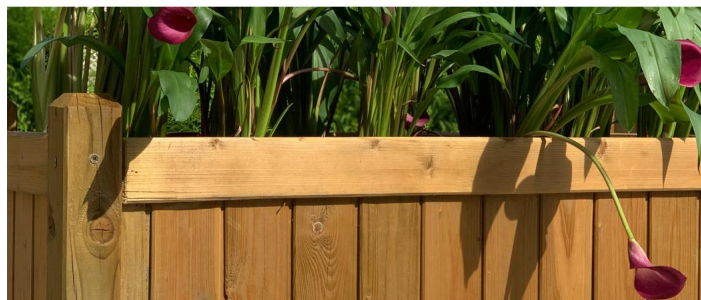

ΓΛΑΣΤΡΑ ΓΡΑΝΑΔΑ

ΚΩΔ	Υ x Π x Μ	€
30057	45 x 50 x 50 εκ.	49,90€
30058	45 x 50 x 100 εκ.	79,90€

ΓΛΑΣΤΡΑ ΒΕΡΝΗ

ΚΩΔ	ΔΙΑΣΤΑΣΕΙΣ	€
30059	45(Υ) x 49 x 30 εκ.	39,99€
30059.1	65(Υ) x 60 x 40 εκ.	54,99€

ΓΛΑΣΤΡΑ ΚΡΕΜΑΣΤΗ