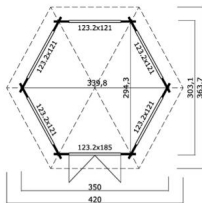

Πάχος τοιχοποιίας	44mm
Διαστάσεις τοιχοποιίας:	350 x 303εκ.
Τετραγωνικά μέτρα:	7.5m ²
Ύψος:	307εκ.
Ύψος τοιχοποιίας:	211εκ.
Προέκταση οροφής:	30εκ.
Τετραγωνικά μέτρα σκεπής:	13.61m ²
Κλίση οροφής:	30°
Πόρτες:	1 x 232 x 1850mm
Παράθυρα:	5 x 1232 x 1210mm (2 ανοιγόμενα)
Παλέτες:	1 x 310x118x83εκ. (630kg) 1 x 140x141x48εκ.(163kg)
Kg:	793kg
Περιλαμβάνονται:	Πάτωμα εσωτερικά & ασφαλτικά κεραμίδια
Τιμή:	4977,56