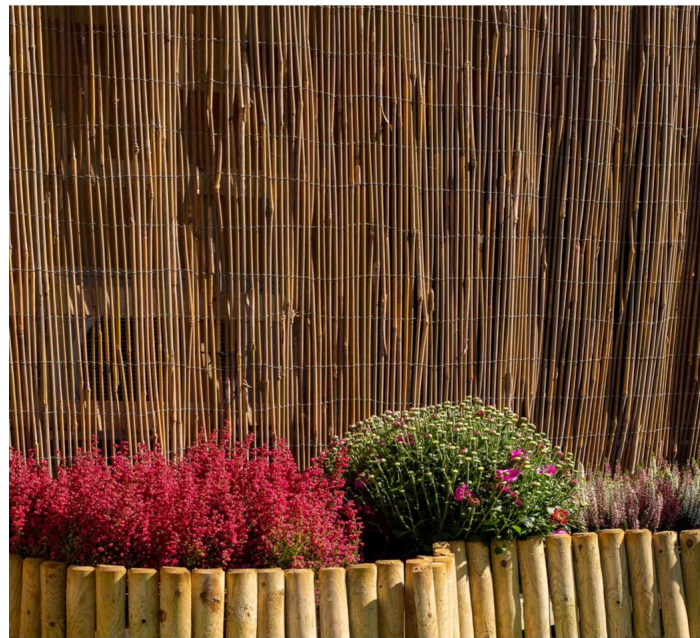

ΚΑΛΑΜΩΤΗ ΨΙΛΗ

Πλαστικοποιημένο σύρμα

ΚΩΔ	Υ x Π	€
30270	100 x 300 εκ.	6,99€
30271	150 x 300 εκ.	10,99€
30272	200 x 300 εκ.	15,99€

ΚΑΛΑΜΩΤΗ ΨΙΛΗ PREMIUM

Πλαστικοποιημένο σύρμα

ΚΩΔ	Υ x Π	€
30257	100 x 500 εκ.	18,90€
30258	150 x 500 εκ.	27,90€
30259	200 x 500 εκ.	37,90€

WWW.SHOWOOD.GR

ΛΥΓΑΡΙΑ ΜΑΞΙΦ 05-12MM

Περιμετρικό σύρμα γαλβανιζέ

ΚΩΔ	Υ x Π	€
30266	100 x 500 εκ.	46,00€
30267	150 x 500 εκ.	69,00€
30268	200 x 500 εκ.	92,00€

WWW.SHOWOOD.GR

ΛΥΓΑΡΙΑ ΞΕΦΛΟΥΔΙΣΜΕΝΗ 05-12MM

Περιμετρικό σύρμα γαλβανιζέ

ΚΩΔ	Υ x Π	€
30459	100 x 500 εκ.	49,90€
30369	200x 500 εκ.	99,90€

51