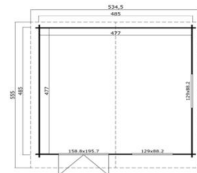

Πάχος τοιχοποιίας	44mm
Διαστάσεις τοιχοποιίας:	350 x 303εκ.
Τετραγωνικά μέτρα:	7.5m ²
Ύψος:	307εκ.
Ύψος τοιχοποιίας:	211εκ.
Προέκταση οροφής:	30εκ.
Τετραγωνικά μέτρα σκεπής:	13.61m ²
Κλίση οροφής:	30°
Πόρτες:	1 x 232 x 1850mm
Παράθυρα:	5 x 1232 x 1210mm (2 ανοιγόμενα)
Παλέτες:	1 x 310x118x83εκ. (630kg) 1 x 140x141x48εκ.(163kg)
Kg:	793kg
Περιλαμβάνονται:	Πάτωμα εσωτερικά & ασφαλτικά κεραμίδια
Τιμή:	4977,56

WWW.SHOWOOD.GR

ΦΑΙΔΡΑ 370 x 320εκ.

ΚΩΔ: 405602

Πάχος τοιχοποιίας	40mm
Διαστάσεις τοιχοποιίας:	300 x 350εκ.
Τετραγωνικά μέτρα:	9.99m ²
Ύψος:	245.1εκ.
Ύψος τοιχοποιίας:	210.9εκ.
Προέκταση οροφής:	20εκ.
Τετραγωνικά μέτρα σκεπής:	14.04m ²
Κλίση οροφής:	13°
Πόρτες:	1 x 1588 x 1850mm
Παράθυρα:	1 x 525 x 1674mm
Παλέτες:	1 x 440x118x64εκ.
Kg:	896kg
Περιλαμβάνονται:	Πάτωμα εσωτερικά & ασφαλτικά κεραμίδια
Τιμή:	4232,80€

ΗΛΕΚΤΡΑ 505 x 410εκ.

ΚΩΔ: 4016000

Πάχος τοιχοποιίας	40mm
Διαστάσεις τοιχοποιίας:	485 x 390εκ.
Τετραγωνικά μέτρα:	18.15m ²
Ύψος:	279.3εκ.
Ύψος τοιχοποιίας:	205.2εκ.
Προέκταση οροφής:	120εκ.
Τετραγωνικά μέτρα σκεπής:	29.68m ²
Κλίση οροφής:	17.2°
Πόρτες:	1 x 1588 x 1957mm
Παράθυρα:	1 x 1290 x 882mm
Παλέτες:	1 x 630x118x72εκ.
Kg:	1374kg
Περιλαμβάνονται:	Πάτωμα εσωτερικά & ασφαλτικά κεραμίδια
Τμή:	6275,14€

ΤΕΡΨΙΧΟΡΗ 505 x 505εκ.

ΚΩΔ: 4016100

Πάχος τοιχοποιίας	40mm
Διαστάσεις τοιχοποιίας:	485 x 485εκ.
Τετραγωνικά μέτρα:	22.68m ²
Ύψος:	290.7εκ.
Ύψος τοιχοποιίας:	261.6εκ.
Προέκταση οροφής:	50εκ.
Τετραγωνικά μέτρα σκεπής:	31.08m ²
Κλίση οροφής:	17.2°
Πόρτες:	1 x 1588 x 1957mm
Παράθυρα:	2 x 1290 x 882mm
Παλέτες:	1 x 630x118x82εκ.
Kg:	1683kg
Περιλαμβάνονται:	Πάτωμα εσωτερικά & ασφαλτικά κεραμίδια
Τμή:	7117,28€