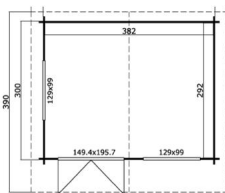

ΚΩΔ: 401900

Πάχος τοιχοποιίας	40mm
Διαστάσεις τοιχοποιίας:	390 x 300εκ.
Τετραγωνικά μέτρα:	11.20m²
Ύψος:	256,5εκ.
Ύψος τοιχοποιίας:	205.2εκ.
Προέκταση οροφής:	70εκ.
Τετραγωνικά μέτρα σκεπής:	17.94m²
Κλίση οροφής:	14.9°
Πόρτες:	1 x 1494 x 1957mm
Παράθυρα:	2 x 1290 x 990mm
Παλέτες:	1 x 630x118x54εκ.
Κγ:	1019kg
Περιλαμβάνονται:	Πάτωμα εσωτερικά & ασφαλτικά κεραμίδια
Τμή:	4873,27€

ΚΑΛΛΙΟΠΗ 410 x 410εκ.