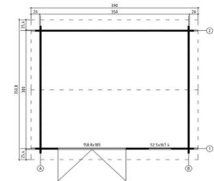

Πάχος τοιχοποιίας	44mm
Διαστάσεις τοιχοποιίας:	350 x 303εκ.
Τετραγωνικά μέτρα:	7.5m ²
Ύψος:	307εκ.
Ύψος τοιχοποιίας:	211εκ.
Προέκταση οροφής:	30εκ.
Τετραγωνικά μέτρα σκεπής:	13.61m ²
Κλίση οροφής:	30°
Πόρτες:	1 x 232 x 1850mm
Παράθυρα:	5 x 1232 x 1210mm (2 ανοιγόμενα)
Παλέτες:	1 x 310x118x83εκ. (630kg) 1 x 140x141x48εκ.(163kg)
Kg:	793kg
Περιλαμβάνονται:	Πάτωμα εσωτερικά & ασφαλτικά κεραμίδια
Τιμή:	4977,56

WWW.SHOWOOD.GR

ΦΑΙΔΡΑ 370 x 320εκ.

ΚΩΔ: 405602

Πάχος τοιχοποιίας	40mm
Διαστάσεις τοιχοποιίας:	300 x 350εκ.
Τετραγωνικά μέτρα:	9.99m ²
Ύψος:	245.1εκ.
Ύψος τοιχοποιίας:	210.9εκ.
Προέκταση οροφής:	20εκ.
Τετραγωνικά μέτρα σκεπής:	14.04m ²
Κλίση οροφής:	13°
Πόρτες:	1 x 1588 x 1850mm
Παράθυρα:	1 x 525 x 1674mm
Παλέτες:	1 x 440x118x64εκ.
Kg:	896kg
Περιλαμβάνονται:	Πάτωμα εσωτερικά & ασφαλτικά κεραμίδια
Τιμή:	4232,80€