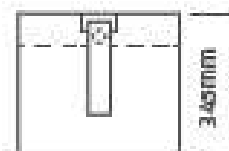

## Μοτέρ για ανοιγόμενη πόρτα έως 3,00M φύλλο πόρτας

Το IDRO είναι υποδαπέδιο μοτέρ για ανοιγόμενη πόρτα. Είναι κατασκευασμένο από αλουμίνιο, τοποθετημένο και πλήρως καλυμμένο σε κουτί αλουμινίου για μεγαλύτερη αντοχή στο χρόνο. Μοντέρνος σχεδιασμός, για ιδιαίτερες και σύγχρονες κατασκευές.

ΔΙΑΘΕΣΙΜΟΙ ΚΩΔΙΚΟΙ	IDRO
ΜΕΓΙΣΤΟ ΒΑΡΟΣ ΠΟΡΤΑΣ	350ΚΙΛΑ
ΤΡΟΦΟΔΟΣΙΑ	230VAC
ΙΣΧΥΣ	300WATT
ΔΥΝΑΜΗ ΜΟΤΕΡ	850N
ΤΑΧΥΤΗΤΑ ΜΟΤΕΡ	3,00M