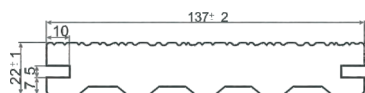

MERBAU 40

PALISANDER 70

GREY 50

INOX 60

EBEN 80

WENGE 90

DS Deck Standard

DW Deck Wide