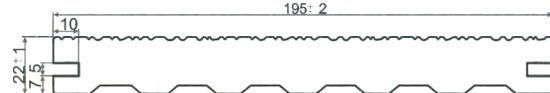

MERBAU 40

PALISANDER 70

GREY 50

INOX 60

EBEN 80

WENGE 90

DS Deck Standard

DW Deck Wide