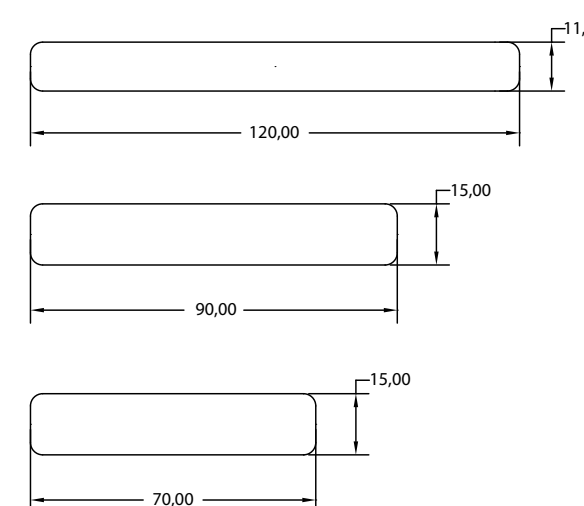

Προφίλ περίφραξης σε διάφορες διαστάσεις με επιφάνειες και στις δύο πλευρές

Fencing boards at various dimensions and surface patterns at both sides

Δυνατότητα περίφραξης της επιλογής σας, είτε μέσω μίας απλής κατασκευής στήριξης είτε μέσω των προηγμένων σειρών περίφραξης της ALUMIL, ώστε να περιφράξετε τον χώρο σας με έναν ομοιόμορφα καλαίσθητο τρόπο.

Combine the fencing board of your choice either with a simple support construction or with one of ALUMIL Fencing series and surround your space in a homogeneous and highly aesthetic manner.

Διατίθενται διάφορες επιφάνειες και χρώματα, στις εκδοχές Amazon, Vintage και Flat Plus.

Available in most surface patterns and colors of the versions Amazon, Vintage and Flat Plus.