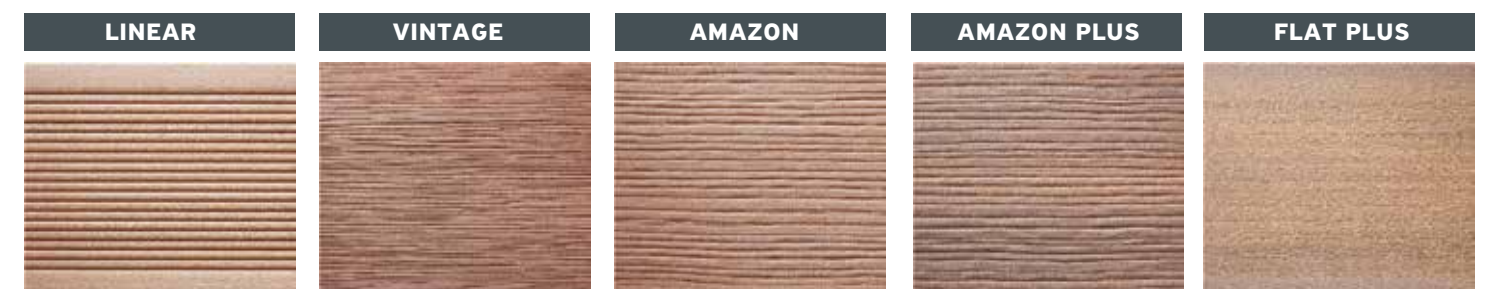

Ευρύτατη γκάμα λύσεων σε διάφορες υφές και αποχρώσεις για να προσφέρεται πραγματική αίσθηση ξύλινου δαπέδου.

A vast variety of decking profiles in various textures and colors which provide an absolute real sense of wooden floor.