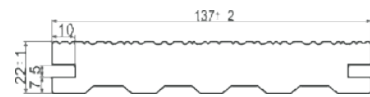

DS Deck Standard

DW Deck Wide

DO Deck Overlap

	LINEAR 10	VINTAGE 20	AMAZON 40	AMAZON PLUS 50	FLAT PLUS 70
WHITE 10	 DS, DW	 DS, DW, DO	 DS, DW, DO	 DS	 DS, DW, DO
CEDAR 20	 DS, DW	 DS, DW, DO	 DS, DW, DO	 DS	 DS, DW, DO
TEAK 30	 DS, DW	 DS, DW, DO	 DS, DW, DO	 DS	 DS, DW, DO
MERBAU 40	 DS, DW	 DS, DW, DO	 DS, DW, DO	 DS	 DS, DW, DO
PALISANDER 70	 DS, DW	 DS, DW, DO	 DS, DW, DO	 DS	 DS, DW, DO
GREY 50	 DS, DW	 DS, DW, DO	 DS, DW, DO	 DS	 DS, DW, DO
INOX 60	 DS, DW	 DS, DW, DO	 DS, DW, DO	 DS	 DS, DW, DO
EBEN 80	 DS, DW	 DS, DW, DO	 DS, DW, DO	 DS	 DS, DW, DO
WENGE 90	 DS, DW	 DS, DW, DO	 DS, DW, DO	 DS	 DS, DW, DO

Χρωματολόγιο Color Index

Decking code example
DO-2070
OVERLAP VINTAGE PALISANDER