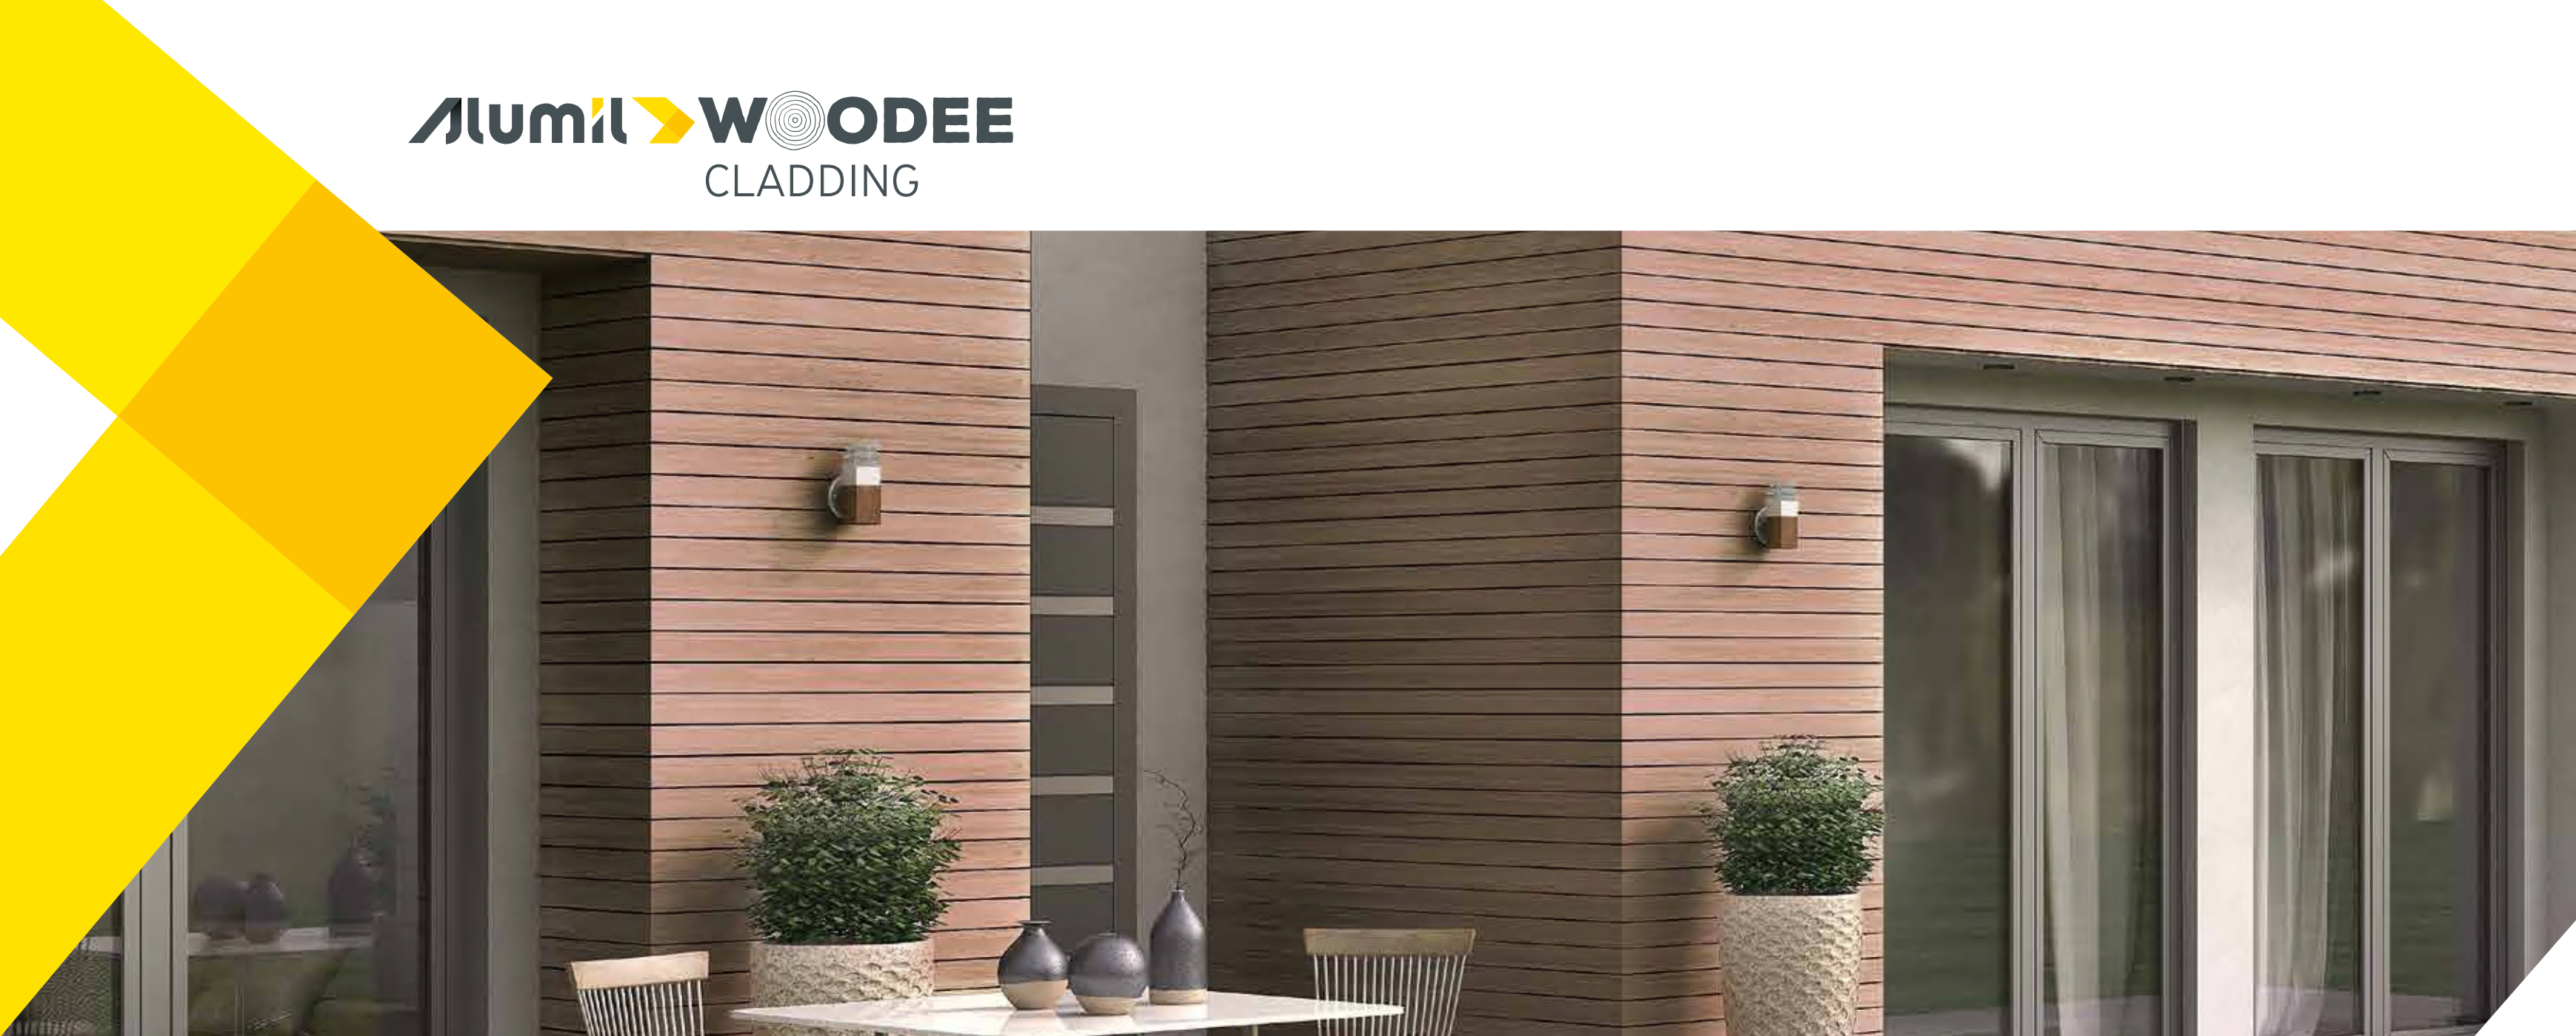

Ειδικά σχεδιασμένα προφίλ για επικάλυψη τοιχοποιίας,
χωρίς κενά και αρμούς

Specially designed cladding profiles without gaps
and joints in between

Το WOODEE Cladding διατίθεται σε όλες τις διαθέσιμες επιφάνειες (Amazon, Vintage, Flat Plus), καλύπτοντας τέλεια την τοιχοποιία και προσφέροντας ένα καλαίσθητο αποτέλεσμα.

Provided in all available surface options (Amazon, Vintage, Flat Plus), WOODEE Cladding covers walls perfectly and offers an beautiful result.

Η στήριξή του γίνεται εύκολα σε ένα απλό πλαίσιο από τραβέρσες WOODEE ή αλουμίνιου και εναλλακτικά (π.χ. σε περίπτωση θερμομόρφωσης) σε ένα πιο σύνθετο σύστημα στήριξης, όπως το M7000.

Cladding profiles can be easily supported on a simple aluminium or WOODEE transom structure and alternatively (e.g. in case of external wall insulation) on a more sophisticated ALUMIL support system, as M7000.