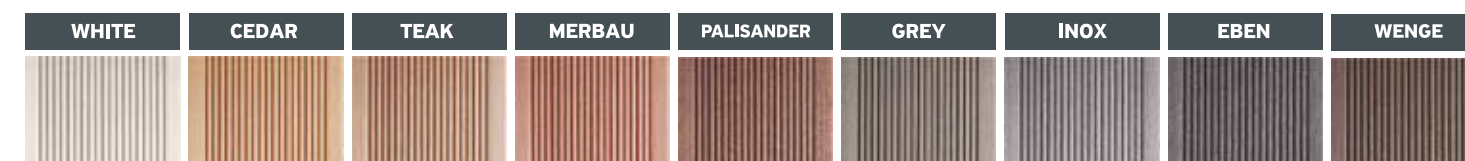

ΔΙΑΘΕΣΙΜΑ ΠΡΟΦΙΛΑ AVAILABLE PROFILES

- / STANDARD
- / WIDE