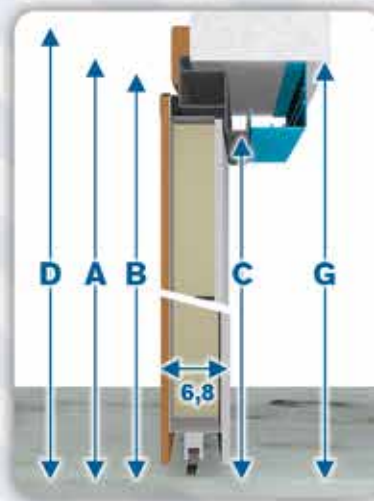

ΤΟΜΗ ΜΕ ΚΑΛΥΨΗ ΠΕΡΒΑΖΙΟΥ
SECTION OF LEDGE COATING