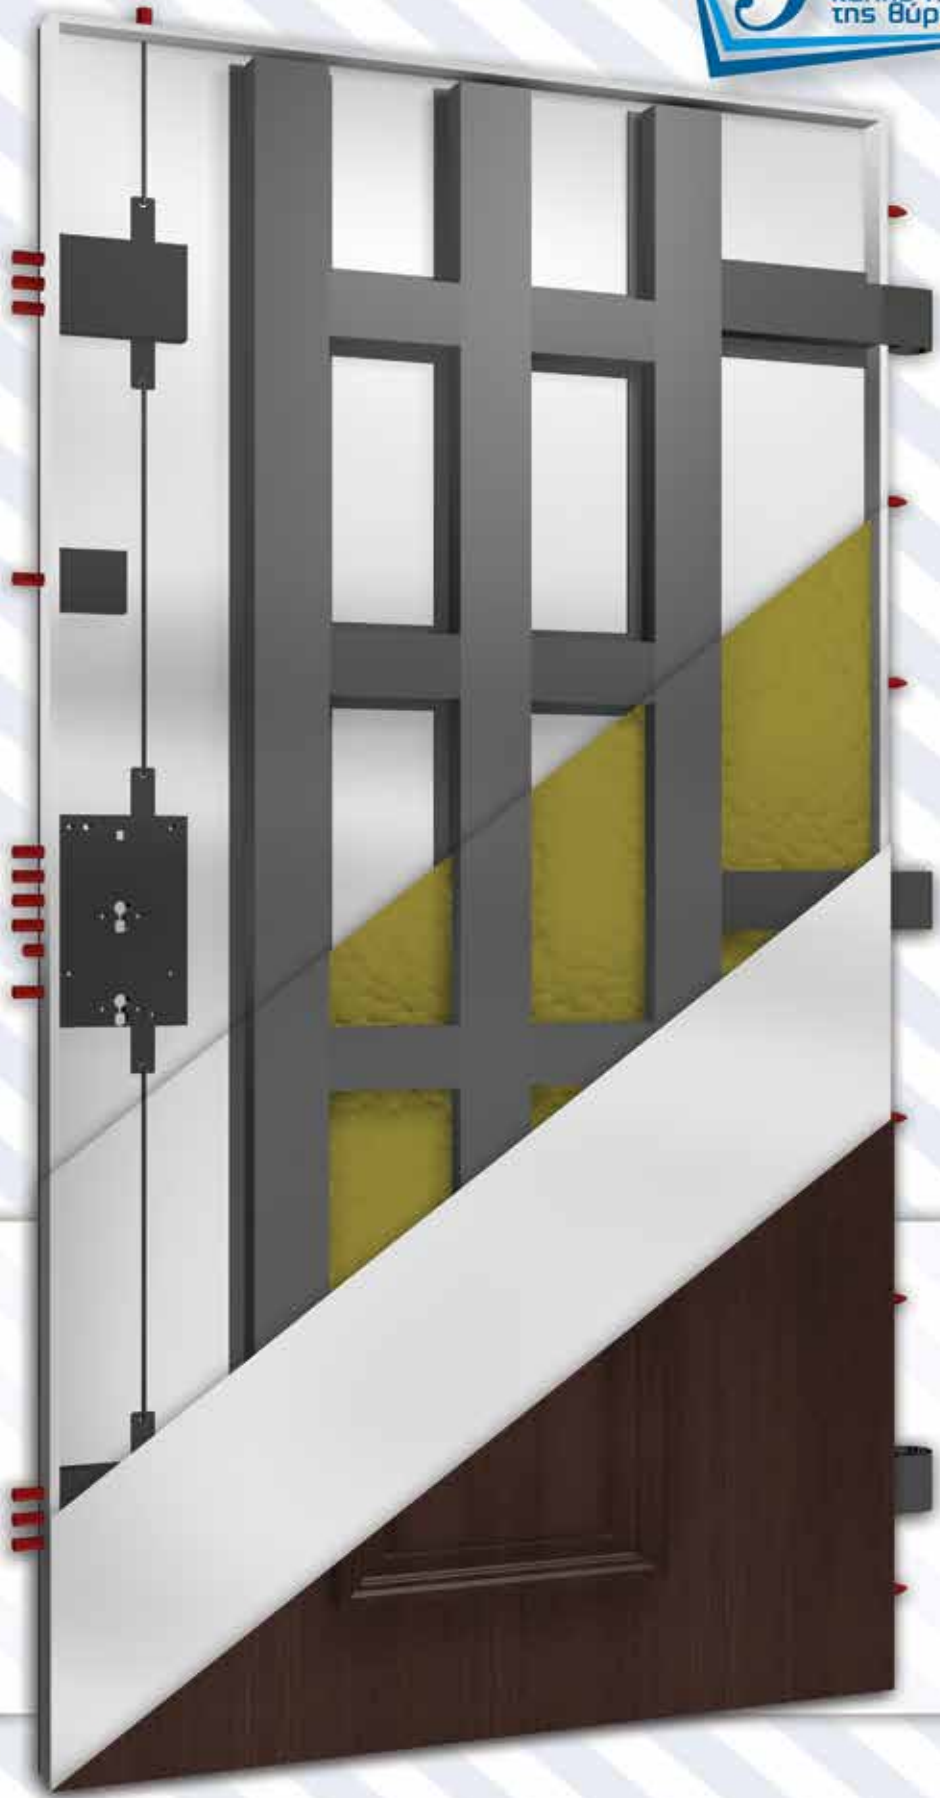

DOUBLE RUBBERS (AT THE DOORLEAF & THE FRAME)

FRAME & DOORLEAF THICKNESS 100 mm

nxs20ULTRA

3 χρόνια
εγγύηση
καλής λειτουργίας
της θύρας

5 χρόνια
εγγύηση
καλής λειτουργίας
της κλειδαριάς

Συντελεστής
Θερμικής Αγωγιμότητας
 $U_{st} = 1,74 \text{ W}/(\text{m}^2 \cdot \text{K})$
συμμόρφωση με το πρότυπο προϊόντος
EN 14351-1:2006