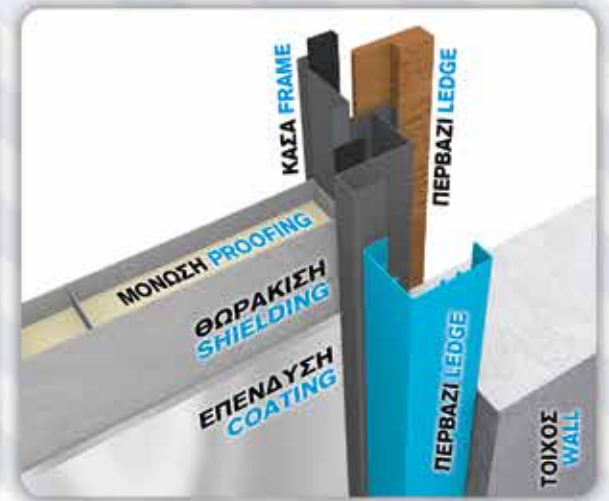

ΤΟΜΗ ΜΕ ΚΑΛΥΨΗ ΠΕΡΒΑΖΙΟΥ
SECTION OF LEDGE COATING