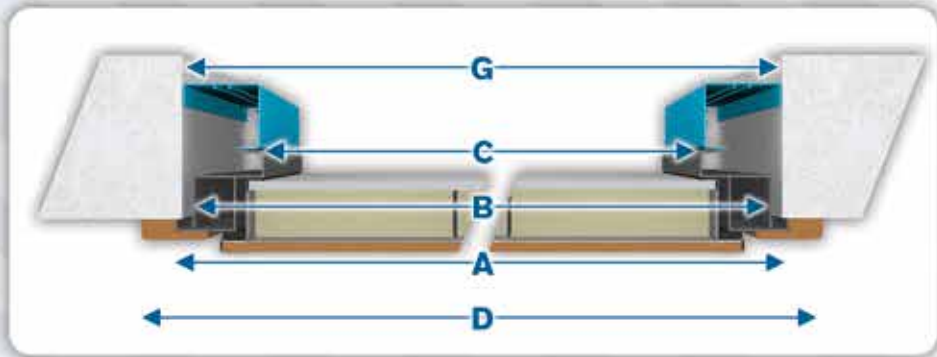

ΤΟΜΗ ΜΕ ΚΑΛΥΨΗ ΠΕΡΒΑΖΙΟΥ
SECTION OF LEDGE COATING