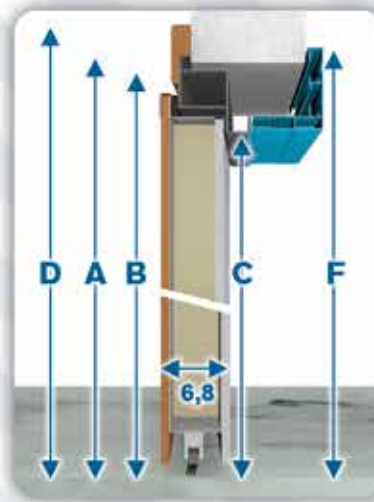

ΤΟΜΗ ΜΕ ΛΑΜΠΑ ΑΛΟΥΜΙΝΙΟΥ
SECTION OF ALUMINUM JAMB