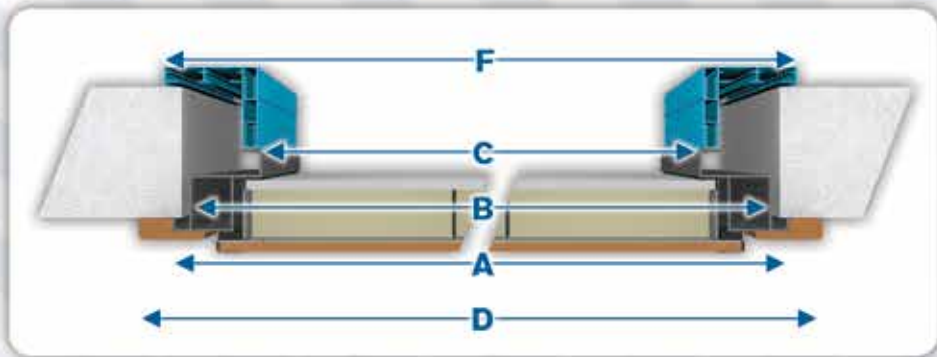

ΤΟΜΗ ΜΕ ΛΑΜΠΑ ΑΛΟΥΜΙΝΙΟΥ
SECTION OF ALUMINUM JAMB