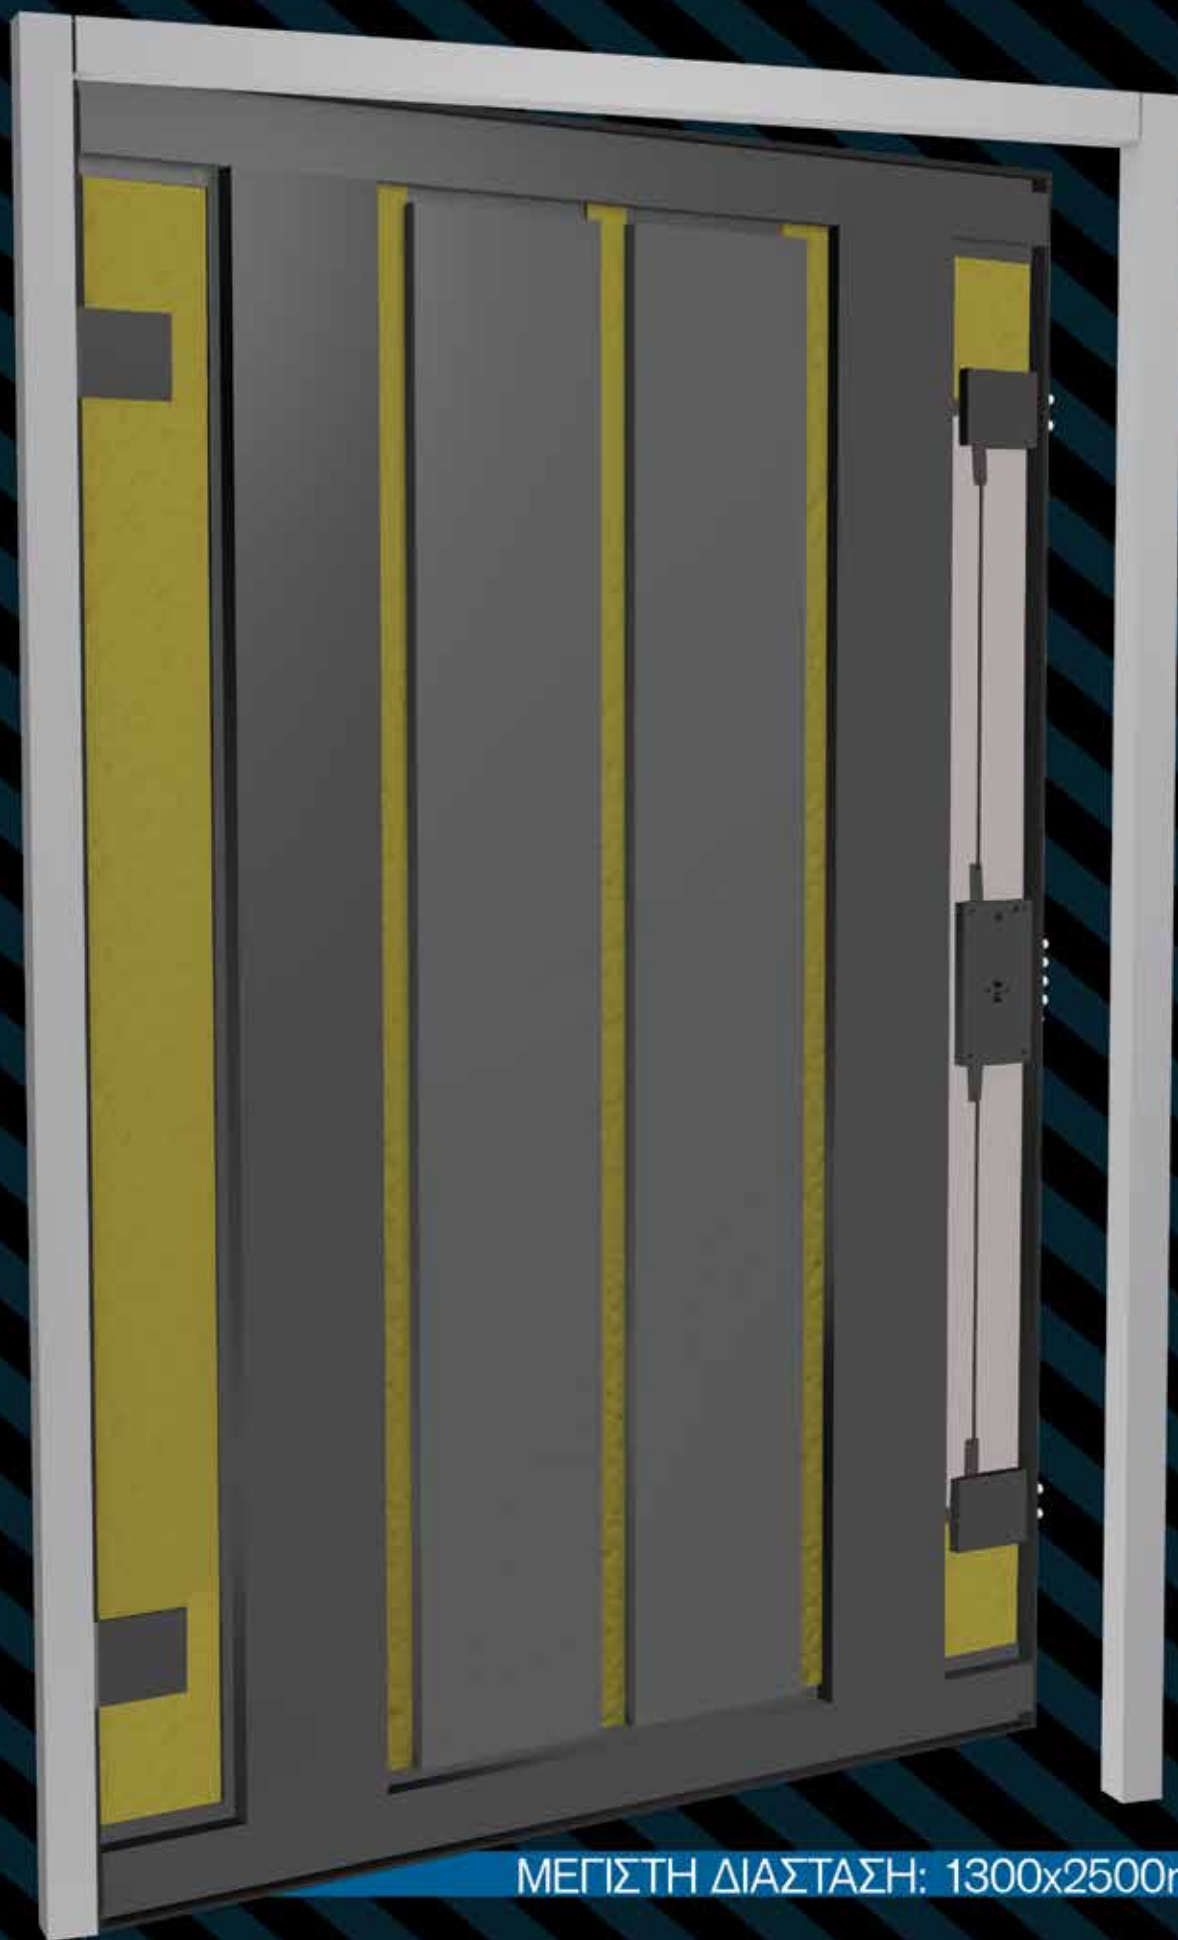

ΜΕΓΙΣΤΗ ΔΙΑΣΤΑΣΗ: 1300x2500mm

HIDDENHINGE