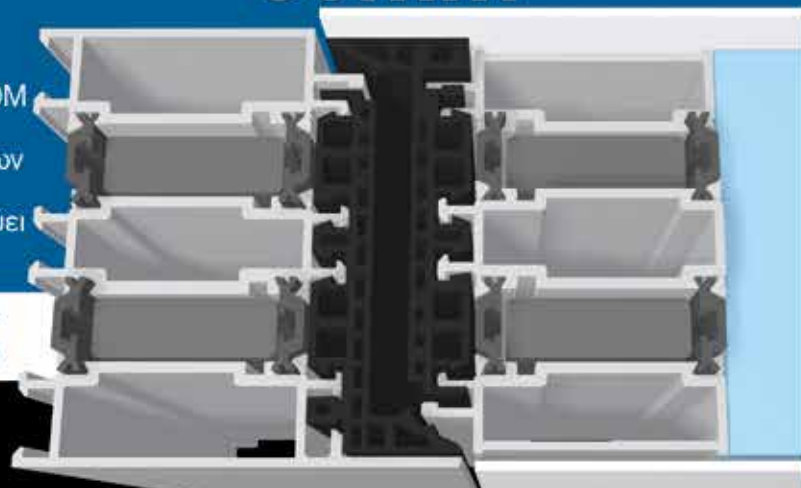

Διπλά πολυαμιδία, 18 mm, για αυξημένη απόδοση και ελαχιστοποίηση της διμεταλλικής επίδρασης.
Η προαιρετική ζώνη μόνωσης με αφρώδες υλικό εξασφαλίζει το ανώτερο δυνατό επίπεδο θερμομόνωσης.
Υψηλό επίπεδο υδατοστεγανότητας χάρη στη χρήση ελαστικών αφρού EPDM που εξασφαλίζουν 3 επίπεδα στεγανότητας.
Ενισχυμένη ασφάλεια που επιτυγχάνεται με κλειδαριές ασφαλείας 3 σημείων και μεντεσέδες πόρτας που μπορούν να είναι είτε κρυφοί είτε εξωτερικοί.
Το συνεχές χαμηλό κατώφλι ύψους 13 mm αυξάνει τη σταθερότητα, ενισχύει την στεγάνωση και ελαχιστοποιεί την απώλεια ενέργειας.

μέγιστη διάσταση: 1300x2500mm **$U_d=0.79 \text{ W/m}^2\text{K}$**

90mm