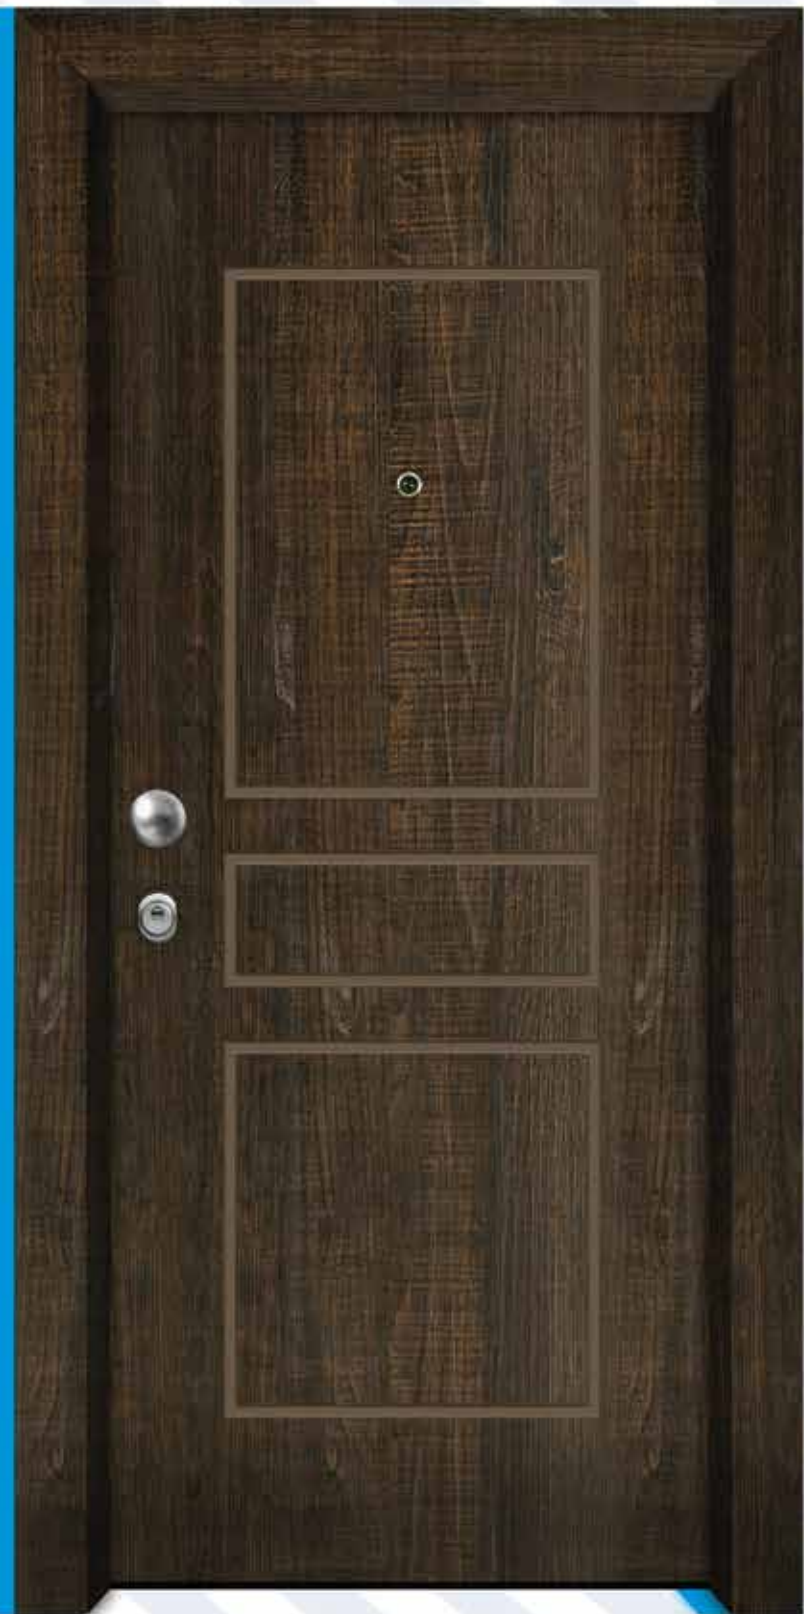

ΓΝΩΡΙΖΕΤΕ ΟΤΙ:

...οι πόρτες ασφαλείας με επιφάνειες Laminate έχουν την μεγαλύτερη ποικιλία χρωμάτων και υφών αλλά ταυτόχρονα συνδυάζουν την υψηλή ποιότητα ενώ αποτελούν την οικονομικότερη λύση στις πόρτες ασφαλείας.

Δείτε χρωματολόγιο στην σελ. 73

L719