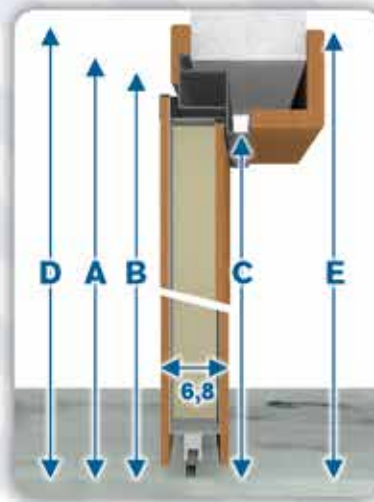

ΤΟΜΗ ΜΕ ΛΑΜΠΑ ΞΥΛΟΥ
SECTION OF WOODEN JAMB