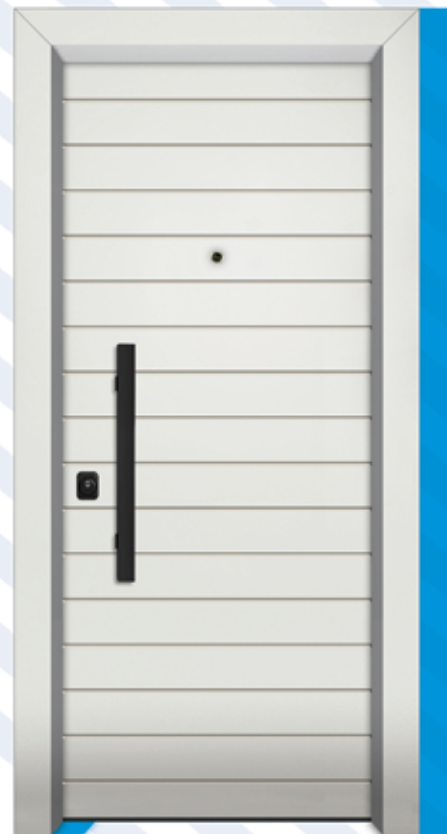

P538

P539

LAMINATE

Εσωτερικές Πόρτες

Εσωτερικές Πόρτες interior doors

καλώς ήρθατε... στο νέο σας σπίτι
welcome... to your new home

ΜΕΓΙΣΤΗ ΔΙΑΣΤΑΣΗ: 2000x3000mm

nxsm PIVOT