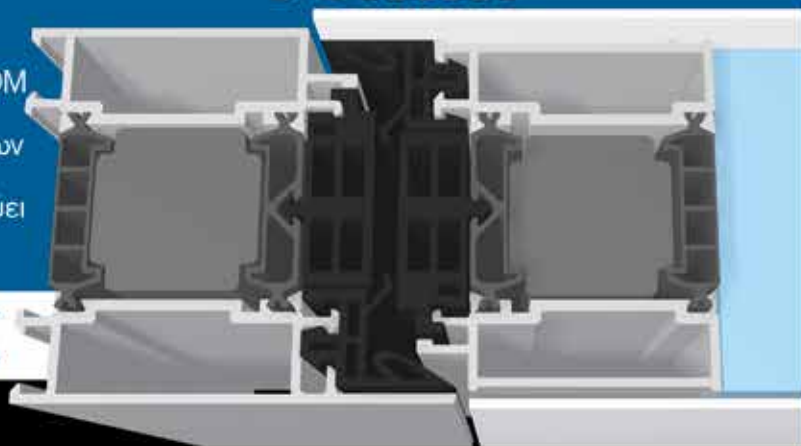

Πολυαμιδία, 39 mm, για αυξημένη απόδοση και ελαχιστοποίηση της διμεταλλικής επίδρασης.
Η προαιρετική ζώνη μόνωσης με αφρώδες υλικό εξασφαλίζει το ανώτερο δυνατό επίπεδο θερμομόνωσης.
Υψηλό επίπεδο υδατοστεγανότητας χάρη στη χρήση ελαστικών αφρού EPDM που εξασφαλίζουν 3 επίπεδα στεγανότητας.
Ενισχυμένη ασφάλεια που επιτυγχάνεται με κλειδαριές ασφαλείας 3 σημείων και μεντεσέδες πόρτας που μπορούν να είναι είτε κρυφοί είτε εξωτερικοί.
Το συνεχές χαμηλό κατώφλι ύψους 13 mm αυξάνει τη σταθερότητα, ενισχύει την στεγάνωση και ελαχιστοποιεί την απώλεια ενέργειας.

μέγιστη διάσταση: 1300x2500mm **$U_d=0.79 \text{ W/m}^2\text{K}$**

75mm