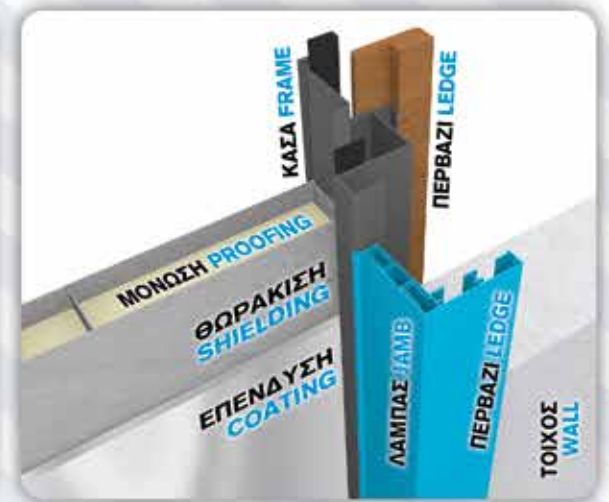

ΤΟΜΗ ΜΕ ΛΑΜΠΑ ΑΛΟΥΜΙΝΙΟΥ
SECTION OF ALUMINUM JAMB