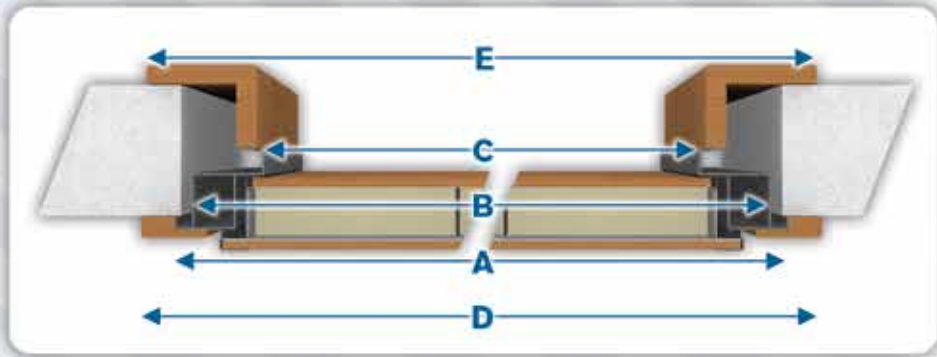

ΤΟΜΗ ΜΕ ΛΑΜΠΑ ΞΥΛΟΥ
SECTION OF WOODEN JAMB