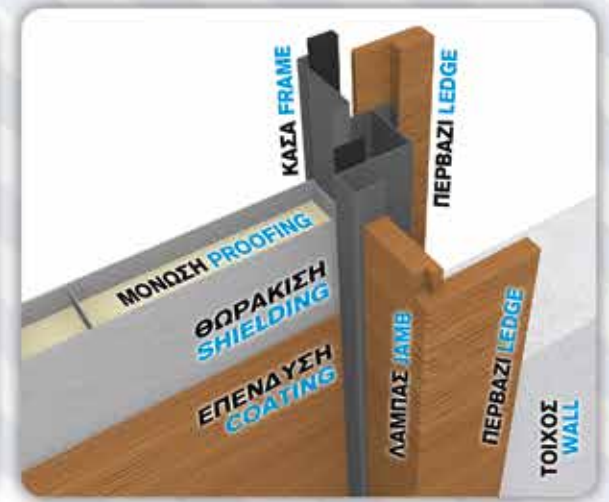

ΤΟΜΗ ΜΕ ΛΑΜΠΑ ΞΥΛΟΥ
SECTION OF WOODEN JAMB