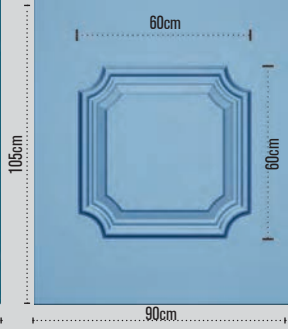

code 31

code 27

code 43

code 41

code 28

code 25

code 42

code 30

code 39

code 26

code 46

code 40

code 45

code 29

code 35

code 44

code 47

code 38

code 37

code 36