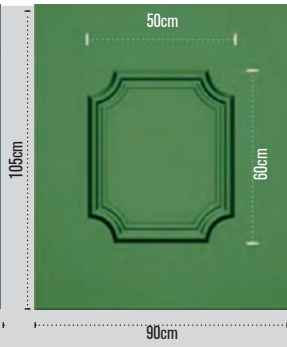

code 31

code 27

code 43

code 41

code 28

code 25

code 42

code 30

code 39

code 26

code 46

code 40

code 45

code 29

code 35

code 44

code 47

code 38

code 37

code 36