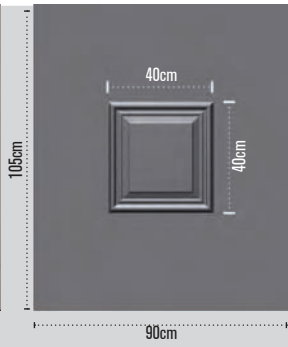

code 31

code 27

code 43

code 41

code 28

code 25

code 42

code 30

code 39

code 26

code 46

code 40

code 45

code 29

code 35

code 44

code 47

code 38

code 37

code 36