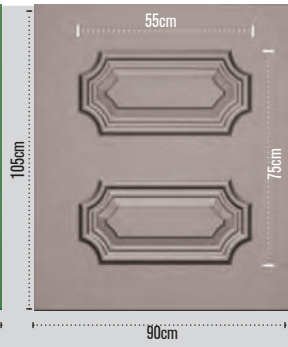

code 31

code 27

code 43

code 41

code 28

code 25

code 42

code 30

code 39

code 26

code 46

code 40

code 45

code 29

code 35

code 44

code 47

code 38

code 37

code 36