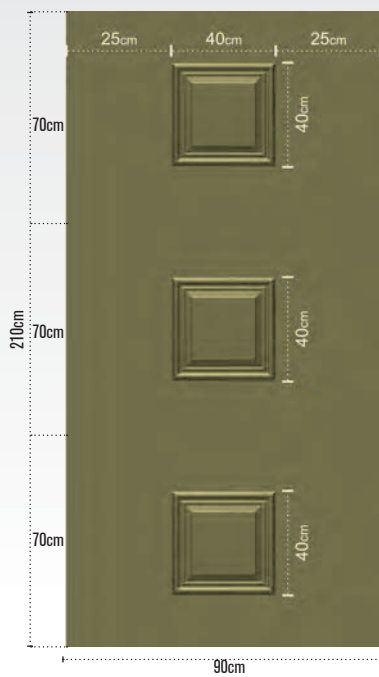

code 47

code 38