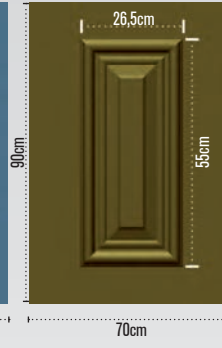

code 31

code 27

code 43

code 41

code 28

code 25

code 42

code 30

code 39

code 26

code 46

code 40

code 45

code 29

code 35

code 44

code 47

code 38

code 37

code 36