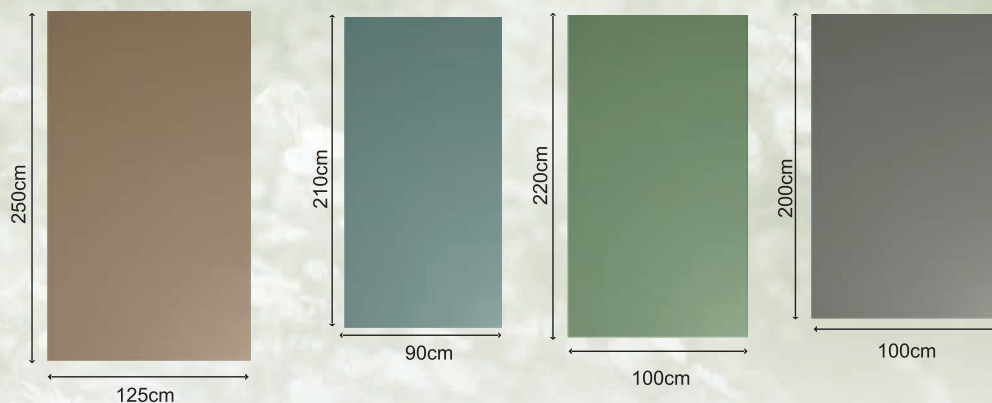

ΔΙΑΣΤΑΣΕΙΣ / DIMENSIONS (CM)	ΠΑΧΟΣ ΛΑΜΑΡΙΝΑΣ / THICKNESS OF ALUMINIUM SHEET				
	0,6 MM	0,8 MM	1 MM	1,2 MM	
90 X 210	●	●	●	●	ΛΕΥΚΟ - RAL - ΞΥΛΟΥ / WHITE - RAL - WOOD
100 X 200	●	-	-	-	ΛΕΥΚΟ / WHITE
100 X 220	-	-	●	-	ΛΕΥΚΟ - RAL - ΞΥΛΟΥ / WHITE - RAL - WOOD
125 X 250	●	●	-	-	ΛΕΥΚΟ - RAL - ΞΥΛΟΥ / WHITE - RAL - WOOD