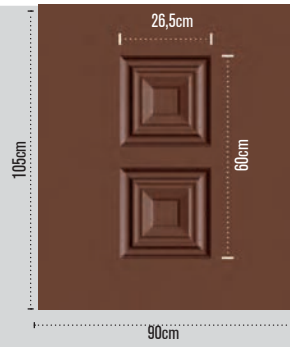

code 31

code 27

code 43

code 41

code 28

code 25

code 42

code 30

code 39

code 26

code 46

code 40

code 45

code 29

code 35

code 44

code 47

code 38

code 37

code 36