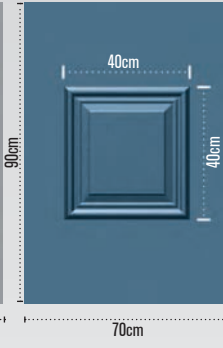

code 31

code 27

code 43

code 41

code 28

code 25

code 42

code 30

code 39

code 26

code 46

code 40

code 45

code 29

code 35

code 44

code 47

code 38

code 37

code 36