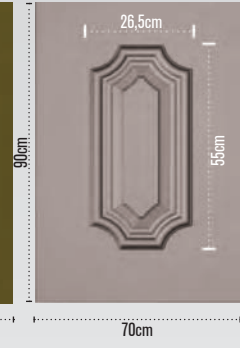

code 31

code 27

code 43

code 41

code 28

code 25

code 42

code 30

code 39

code 26

code 46

code 40

code 45

code 29

code 35

code 44

code 47

code 38

code 37

code 36