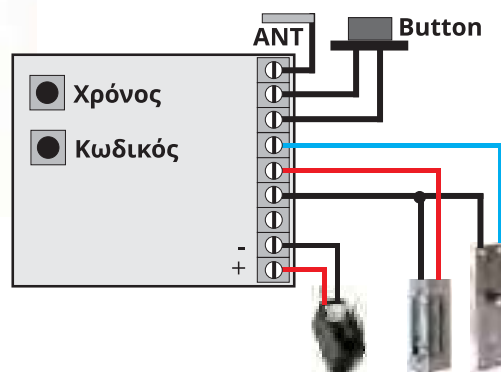

3520

Αυτοματισμός για ηλεκτρική κλειδαριά 12 VDC

Control panel for electric lock 12 VDC

Ο 3520 είναι ο νέος αυτοματισμός ο οποίος είναι κατάλληλος για να πηλεχειρίσει όλα τα είδη ηλεκτρικής κλειδαριάς 12 V. Χρησιμοποιείται σε όλους τους τύπους ηλεκτρικών κλειδαριών, κυψί, πύρο, ή μαγνητική κλειδαριά. Δεν περιλαμβάνει τροφοδοτικό. Παράγεται σε σταθερή National ή keeloq κυλιόμενη ή νέα PN κυλιόμενη κωδικοποίηση. Συχνότητα εκπομπής 433,92 MHz ή 868,3 MHz.

3520 is the new control panel which is suitable for all kinds of electric locks 12 V wireless management. It is used in all types of electric locks, carp or magnetic lock. Power supply is not included. Available in standard, keeloq rolling as well as new PN rolling codification. Up to 300 transmitters can be stored. The available frequencies are 433,92 MHz or 868,3 MHz.

Σκανάρετε και δείτε το τεχνικό φυλλάδιο
Scan to view the technical leaflet

ΤΕΧΝΙΚΑ ΧΑΡΑΚΤΗΡΙΣΤΙΚΑ - TECHNICAL SPECIFICATIONS

	3520
ΤΡΟΦΟΔΟΣΙΑ POWER SUPPLY	12 VDC
ΣΥΧΝΟΤΗΤΑ ΕΚΠΟΜΠΗΣ RF FREQUENCY	433.92 MHz / 868.3 MHz
ΜΕΓ. ΑΡΙΘΜΟΣ ΧΕΙΡΙΣΤΗΡΙΩΝ MAX. NUMBER OF TRANSMITTERS	300
ΘΕΡΜΟΚΡΑΣΙΑ TEMPERATURES	-20°C + 60°C
ΔΙΑΣΤΑΣΗ ΚΟΥΤΙΟΥ BOX SIZE	93X62X38 mm