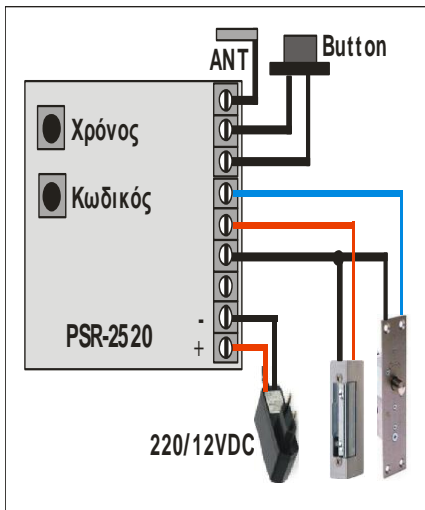

### Ασύρματος αυτοματισμός κλειδαριάς

Κωδικός Προϊόντος	Τροφοδοσία	Κωδικοποίηση	Χρόνος Ενεργοποίησης	Έξοδος 1	Έξοδος 2	Διαστάσεις
<b>PSR-3520</b>	12VAC έως 6A	Κυλιόμενη	1-180S	Κυπρί έως 3A	Μαγνητική ή Πύρος	92X60X30

Ο ασύρματος αυτοματισμός κλειδαριάς, χρησιμοποιείται σε όλους τους τύπους των ηλεκτρικών κλειδαριών, κυπρί – μαγνητική κλειδαριά, πύρος κλπ. Εξωτερική τροφοδοσία 12VDC έως 6 A ανάλογα με τις ηλεκτρικές κλειδαριές που θα συνδεθούν, τροφοδοσία απλή ή με επαν.μπαταρία 12V .

### Τροφοδοσία 12 ή 24 AC/DC:

Στις κλέμμες 1 (+12V), 2 (-12V). Τάση τροφοδοσίας 12VDC

### Επαφές Ρελέ:

1ο κανάλι απλού κυπρί: Στις κλέμμες 4 & 5

2ο κανάλι μαγνητικής κλειδαριάς ή πύρου: Στις κλέμμες 4 & 6

Εξωτερικό μπουτόν: Στις κλέμμες 7 & 8

Ρύθμιση χρόνου ενεργοποίησης (1-180 Sec.): Πατήστε και κρατήστε