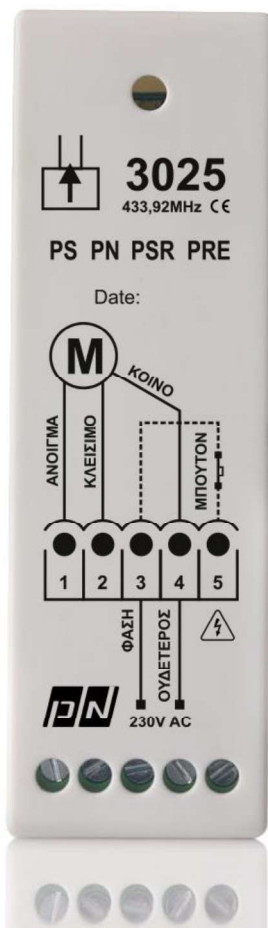

3025 **NEW**

Αυτοματισμός για οικιακά/ βιομηχανικά ρολά 230VAC

Ο 3025 είναι ο **ΝΕΟΣ** αυτοματισμός ρολού. Ενδείκνυται για μοτέρ ρολών οικιακής ή βιομηχανικής χρήσης έως 500 watt. Μικρός στο μέγεθος του για να τοποθετείται μέσα στον άξονα του ρολού, όμως συνδυάζει όλες εκείνες τις λειτουργίες που ο χρήστης θα αναζητήσει στην εγκατάσταση του.

ΑΥΤΟΜΑΤΙΣΜΟΙ

Ρολά οικιών & καταστημάτων

Ανοιγόμενες πόρτες

Γκαραζόπορτες

Τέντες

Μπάρες πρόσβασης

Καλωσορίζουμε τη νέα τεχνολογία hardware του αυτοματισμού Τροφοδοσία αυτοματισμού Χωρίς μετασχηματιστές!

ΤΕΧΝΙΚΑ ΧΑΡΑΚΤΗΡΙΣΤΙΚΑ	3025
ΤΡΟΦΟΔΟΣΙΑ	230 VAC
ΜΕΓΙΣΤΗ ΙΣΧΥΣ ΜΟΤΕΡ	500 WATT
ΣΥΧΝΟΤΗΤΑ ΕΚΠΟΜΠΗΣ	433.92 MHz
ΜΕΓΙΣΤΟΣ ΑΡΙΘΜΟΣ ΧΕΙΡΙΣΤΗΡΙΩΝ	300
ΕΞΩΤΕΡΙΚΟ ΜΠΟΥΤΟΝ	✓
ΡΥΘΜΙΖΟΜΕΝΟΣ ΧΡΟΝΟΣ ΔΙΑΔΡΟΜΗΣ	Προ-ρυθμισμένος 2 λεπτά
Λειτουργία Δικάναλου χειρισμού	✓
Λειτουργία DEADMAN χειρισμού	✓
ΘΕΡΜΟΚΡΑΣΙΑ	-20°C + 60°C
ΔΙΑΣΤΑΣΗ ΚΟΥΤΙΟΥ	135X100X44 mm

3025 **NEW**

Αυτοματισμός για οικιακά/ βιομηχανικά ρολά 230VAC

Η μνήμη του αυτοματισμού δέχεται έως 300 τηλεχειριστήρια. Αξιόπιστος με αντοχή στο χρόνο. Συχνότητα εκπομπής 433,92 MHz.

- 
ΑΥΤΟΜΑΤΙΣΜΟΙ
- 
Ρολά οικιών & καταστημάτων
- 
Τέντες
- 
Συρόμενες πόρτες
- 
Ανοιγόμενες πόρτες
- 
Μπάρες πρόσβασης
- 
Γκαραζόπορτες

ΔΙΑΘΕΣΙΜΟΙ ΚΩΔΙΚΟΙ	PS-3025	PSR-3025	PN-3025	PRE-3025
ΚΩΔΙΚΟΠΟΙΗΣΗ	ΣΤΑΘΕΡΗ	ΚΥΛΙΟΜΕΝΗ	ΚΥΛΙΟΜΕΝΗ PN	15-ΚΑΝΑΛΗ
ΣΥΧΝΟΤΗΤΑ	433.92 MHz	433.92 MHz	433.92 MHz	433.92 MHz
ΣΥΜΒΑΤΑ ΤΗΛΕΧΕΙΡΙΣΤΗΡΙΑ	PSD - 36T PS - 46T LP-56T	PSR - 15T PSR - 38T PSR - 25T S - 18T PSR - 46T LP-56T	LP-56T PN - 46T	PRE-15