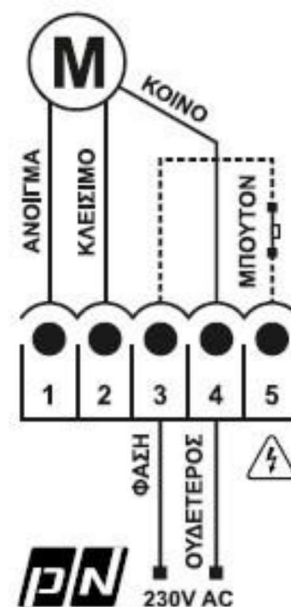

3025 **NEW**

Αυτοματισμός για οικιακά/ βιομηχανικά ρολά 230VAC

Ο 3025 είναι ο **ΝΕΟΣ** αυτοματισμός ρολού. Ενδείκνυται για μοτέρ ρολών οικιακής ή βιομηχανικής χρήσης έως 500 watt. Μικρός στο μέγεθος του για να τοποθετείται μέσα στον άξονα του ρολού, όμως συνδυάζει όλες εκείνες τις λειτουργίες που ο χρήστης θα αναζητήσει στην εγκατάσταση του.

ΑΥΤΟΜΑΤΙΣΜΟΙ

Ρολά οικιών & καταστημάτων

Ανοιγόμενες πόρτες

Γκαραζόπορτες

Τέντες

Μπάρες πρόσβασης

Καλωσορίζουμε τη νέα τεχνολογία hardware του αυτοματισμού Τροφοδοσία αυτοματισμού Χωρίς μετασχηματιστές!

ΤΕΧΝΙΚΑ ΧΑΡΑΚΤΗΡΙΣΤΙΚΑ	3025
ΤΡΟΦΟΔΟΣΙΑ	230 VAC
ΜΕΓΙΣΤΗ ΙΣΧΥΣ ΜΟΤΕΡ	500 WATT
ΣΥΧΝΟΤΗΤΑ ΕΚΠΟΜΠΗΣ	433.92 MHz
ΜΕΓΙΣΤΟΣ ΑΡΙΘΜΟΣ ΧΕΙΡΙΣΤΗΡΙΩΝ	300
ΕΞΩΤΕΡΙΚΟ ΜΠΟΥΤΟΝ	✓
ΡΥΘΜΙΖΟΜΕΝΟΣ ΧΡΟΝΟΣ ΔΙΑΔΡΟΜΗΣ	Προ-ρυθμισμένος 2 λεπτά
Λειτουργία Δικάναλου χειρισμού	✓
Λειτουργία DEADMAN χειρισμού	✓
ΘΕΡΜΟΚΡΑΣΙΑ	-20°C + 60°C
ΔΙΑΣΤΑΣΗ ΚΟΥΤΙΟΥ	135X100X44 mm