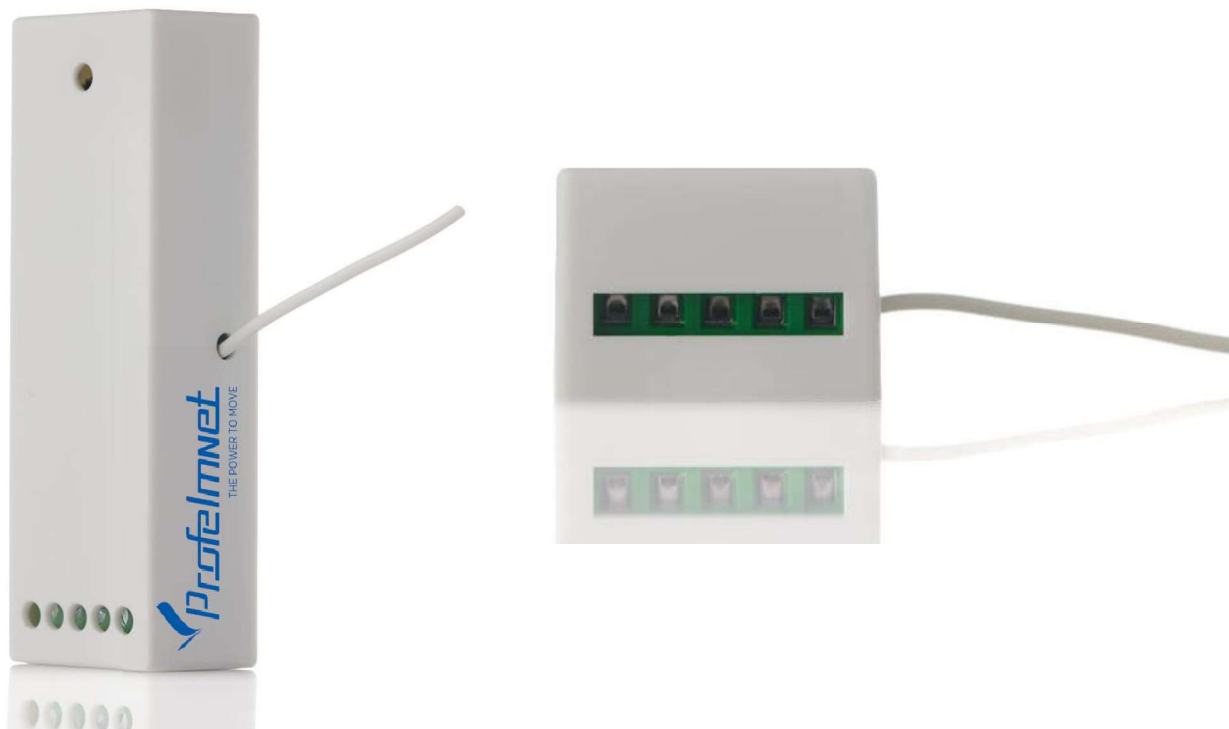

3025 **NEW**

Αυτοματισμός για οικιακά/ βιομηχανικά ρολά 230VAC

Ο 3025 είναι ο **ΝΕΟΣ** αυτοματισμός ρολού. Ενδείκνυται για μοτέρ ρολών οικιακής ή βιομηχανικής χρήσης έως 500 watt. Μικρός στο μέγεθος του για να τοποθετείται μέσα στον άξονα του ρολού, όμως συνδυάζει όλες εκείνες τις λειτουργίες που ο χρήστης θα αναζητήσει στην εγκατάσταση του.

ΑΥΤΟΜΑΤΙΣΜΟΙ

Ρολά οικιών & καταστημάτων

Ανοιγόμενες πόρτες

Γκαραζόπορτες

Τέντες

Μπάρες πρόσβασης

Καλωσορίζουμε τη νέα τεχνολογία hardware του αυτοματισμού Τροφοδοσία αυτοματισμού Χωρίς μετασχηματιστές!

ΤΕΧΝΙΚΑ ΧΑΡΑΚΤΗΡΙΣΤΙΚΑ	3025
ΤΡΟΦΟΔΟΣΙΑ	230 VAC
ΜΕΓΙΣΤΗ ΙΣΧΥΣ ΜΟΤΕΡ	500 WATT
ΣΥΧΝΟΤΗΤΑ ΕΚΠΟΜΠΗΣ	433.92 MHz
ΜΕΓΙΣΤΟΣ ΑΡΙΘΜΟΣ ΧΕΙΡΙΣΤΗΡΙΩΝ	300
ΕΞΩΤΕΡΙΚΟ ΜΠΟΥΤΟΝ	✓
ΡΥΘΜΙΖΟΜΕΝΟΣ ΧΡΟΝΟΣ ΔΙΑΔΡΟΜΗΣ	Προ-ρυθμισμένος 2 λεπτά
Λειτουργία Δικάναλου χειρισμού	✓
Λειτουργία DEADMAN χειρισμού	✓
ΘΕΡΜΟΚΡΑΣΙΑ	-20°C + 60°C
ΔΙΑΣΤΑΣΗ ΚΟΥΤΙΟΥ	135X100X44 mm

3025 **NEW**

Αυτοματισμός για οικιακά/ βιομηχανικά ρολά 230VAC

Η μνήμη του αυτοματισμού δέχεται έως 300 τηλεχειριστήρια. Αξιόπιστος με αντοχή στο χρόνο. Συχνότητα εκπομπής 433,92 MHz.

- 
ΑΥΤΟΜΑΤΙΣΜΟΙ
- 
Ρολά οικιών & καταστημάτων
- 
Τέντες
- 
Συρόμενες πόρτες
- 
Ανοιγόμενες πόρτες
- 
Μπάρες πρόσβασης
- 
Γκαραζόπορτες