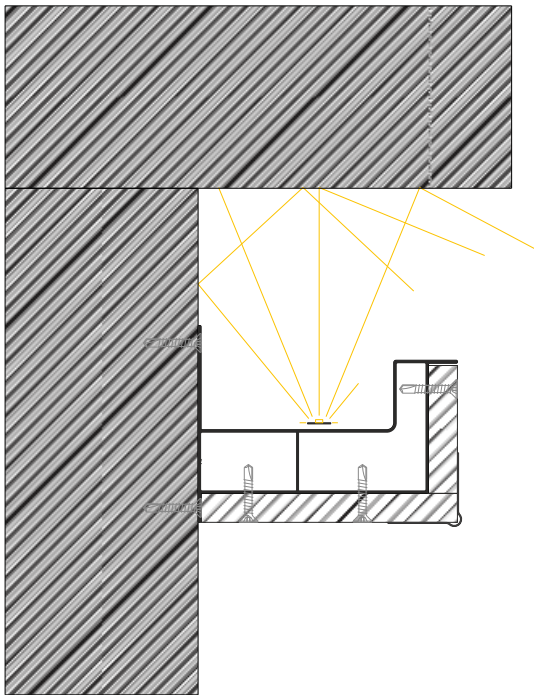

**Alumil**  
Building excellence every day

 **SMARTIA**  
Hidden lighting

M7061

<b>Βάρος - Weight</b>	1411 gr/m
<b>Ροπή αδρανείας X-X Moment of inertia x-x</b>	74,2 cm <sup>4</sup>
<b>Ροπή αδρανείας Y-Y Moment of inertia y-y</b>	21,8 cm <sup>4</sup>
<b>Βέργα Bar</b>	3000 mm

M7062

<b>Βάρος - Weight</b>	848,5 gr/m
<b>Ροπή αδρανείας X-X Moment of inertia x-x</b>	9,5 cm <sup>4</sup>
<b>Ροπή αδρανείας Y-Y Moment of inertia y-y</b>	20,5 cm <sup>4</sup>
<b>Βέργα Bar</b>	3000 mm

M7064

Βάρος - Weight	931,6 gr/m
Ροπή αδρανείας X-X Moment of inertia x-x	36,3 cm <sup>4</sup>
Ροπή αδρανείας Y-Y Moment of inertia y-y	6,12 cm <sup>4</sup>
Βέργα Bar	3000 mm

M7065

<b>Βάρος - Weight</b>	1092,3 gr/m
<b>Ροπή αδρανείας X-X Moment of inertia x-x</b>	6,8 cm <sup>4</sup>
<b>Ροπή αδρανείας Y-Y Moment of inertia y-y</b>	58,1 cm <sup>4</sup>
<b>Βέργα Bar</b>	3000 mm