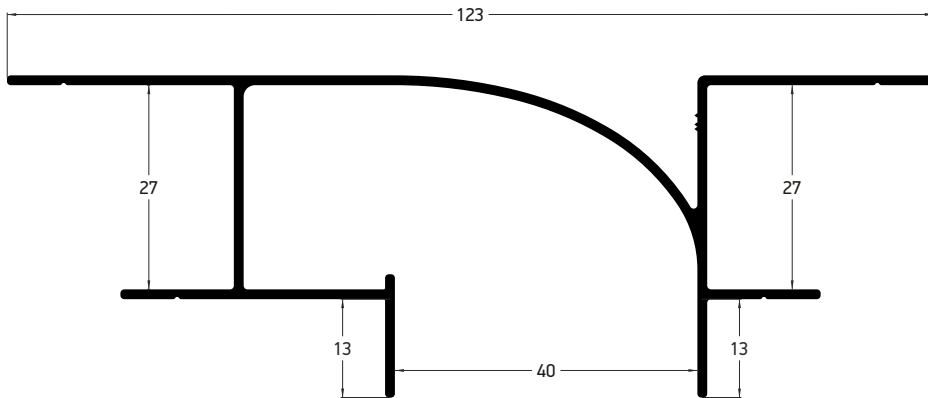

**Alumil**  
Building excellence every day

 **SMARTIA**  
Hidden lighting

M7061

<b>Βάρος - Weight</b>	1411 gr/m
<b>Ροπή αδρανείας X-X Moment of inertia x-x</b>	74,2 cm <sup>4</sup>
<b>Ροπή αδρανείας Y-Y Moment of inertia y-y</b>	21,8 cm <sup>4</sup>
<b>Βέργα Bar</b>	3000 mm

M7062

<b>Βάρος - Weight</b>	848,5 gr/m
<b>Ροπή αδρανείας X-X Moment of inertia x-x</b>	9,5 cm <sup>4</sup>
<b>Ροπή αδρανείας Y-Y Moment of inertia y-y</b>	20,5 cm <sup>4</sup>
<b>Βέργα Bar</b>	3000 mm

M7064

Βάρος - Weight	931,6 gr/m
Ροπή αδρανείας X-X Moment of inertia x-x	36,3 cm <sup>4</sup>
Ροπή αδρανείας Y-Y Moment of inertia y-y	6,12 cm <sup>4</sup>
Βέργα Bar	3000 mm

M7065

<b>Βάρος - Weight</b>	1092,3 gr/m
<b>Ροπή αδρανείας X-X Moment of inertia x-x</b>	6,8 cm <sup>4</sup>
<b>Ροπή αδρανείας Y-Y Moment of inertia y-y</b>	58,1 cm <sup>4</sup>
<b>Βέργα Bar</b>	3000 mm