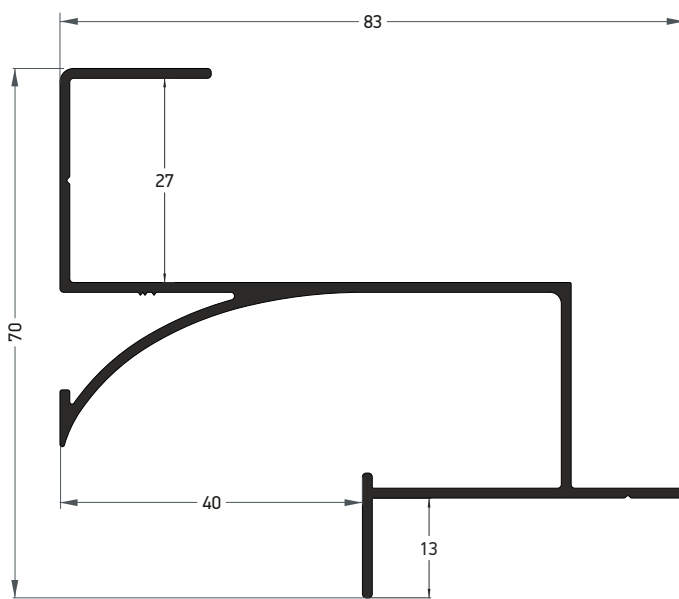

**Alumil**  
Building excellence every day

 **SMARTIA**  
Hidden lighting

M7061

<b>Βάρος - Weight</b>	1411 gr/m
<b>Ροπή αδρανείας X-X Moment of inertia x-x</b>	74,2 cm <sup>4</sup>
<b>Ροπή αδρανείας Y-Y Moment of inertia y-y</b>	21,8 cm <sup>4</sup>
<b>Βέργα Bar</b>	3000 mm

M7062

<b>Βάρος - Weight</b>	848,5 gr/m
<b>Ροπή αδρανείας X-X Moment of inertia x-x</b>	9,5 cm <sup>4</sup>
<b>Ροπή αδρανείας Y-Y Moment of inertia y-y</b>	20,5 cm <sup>4</sup>
<b>Βέργα Bar</b>	3000 mm

M7064

Βάρος - Weight	931,6 gr/m
Ροπή αδρανείας X-X Moment of inertia x-x	36,3 cm <sup>4</sup>
Ροπή αδρανείας Y-Y Moment of inertia y-y	6,12 cm <sup>4</sup>
Βέργα Bar	3000 mm

M7065

<b>Βάρος - Weight</b>	1092,3 gr/m
<b>Ροπή αδρανείας X-X Moment of inertia x-x</b>	6,8 cm <sup>4</sup>
<b>Ροπή αδρανείας Y-Y Moment of inertia y-y</b>	58,1 cm <sup>4</sup>
<b>Βέργα Bar</b>	3000 mm