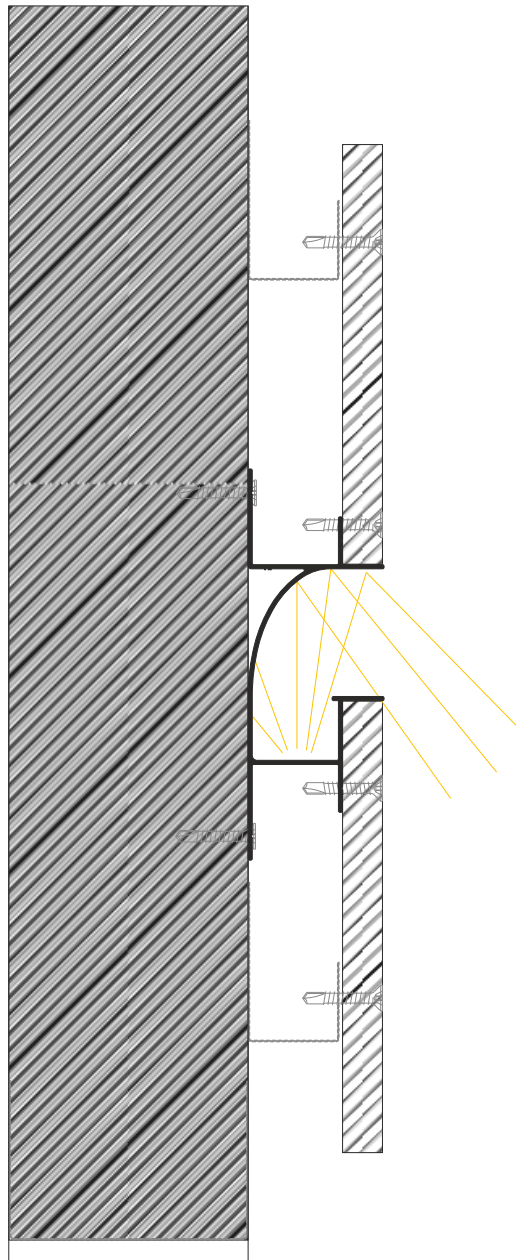

M7062

<b>Βάρος - Weight</b>	848,5 gr/m
<b>Ροπή αδρανείας X-X Moment of inertia x-x</b>	9,5 cm <sup>4</sup>
<b>Ροπή αδρανείας Y-Y Moment of inertia y-y</b>	20,5 cm <sup>4</sup>
<b>Βέργα Bar</b>	3000 mm

M7064

Βάρος - Weight	931,6 gr/m
Ροπή αδρανείας X-X Moment of inertia x-x	36,3 cm <sup>4</sup>
Ροπή αδρανείας Y-Y Moment of inertia y-y	6,12 cm <sup>4</sup>
Βέργα Bar	3000 mm

M7065

<b>Βάρος - Weight</b>	1092,3 gr/m
<b>Ροπή αδρανείας X-X Moment of inertia x-x</b>	6,8 cm <sup>4</sup>
<b>Ροπή αδρανείας Y-Y Moment of inertia y-y</b>	58,1 cm <sup>4</sup>
<b>Βέργα Bar</b>	3000 mm