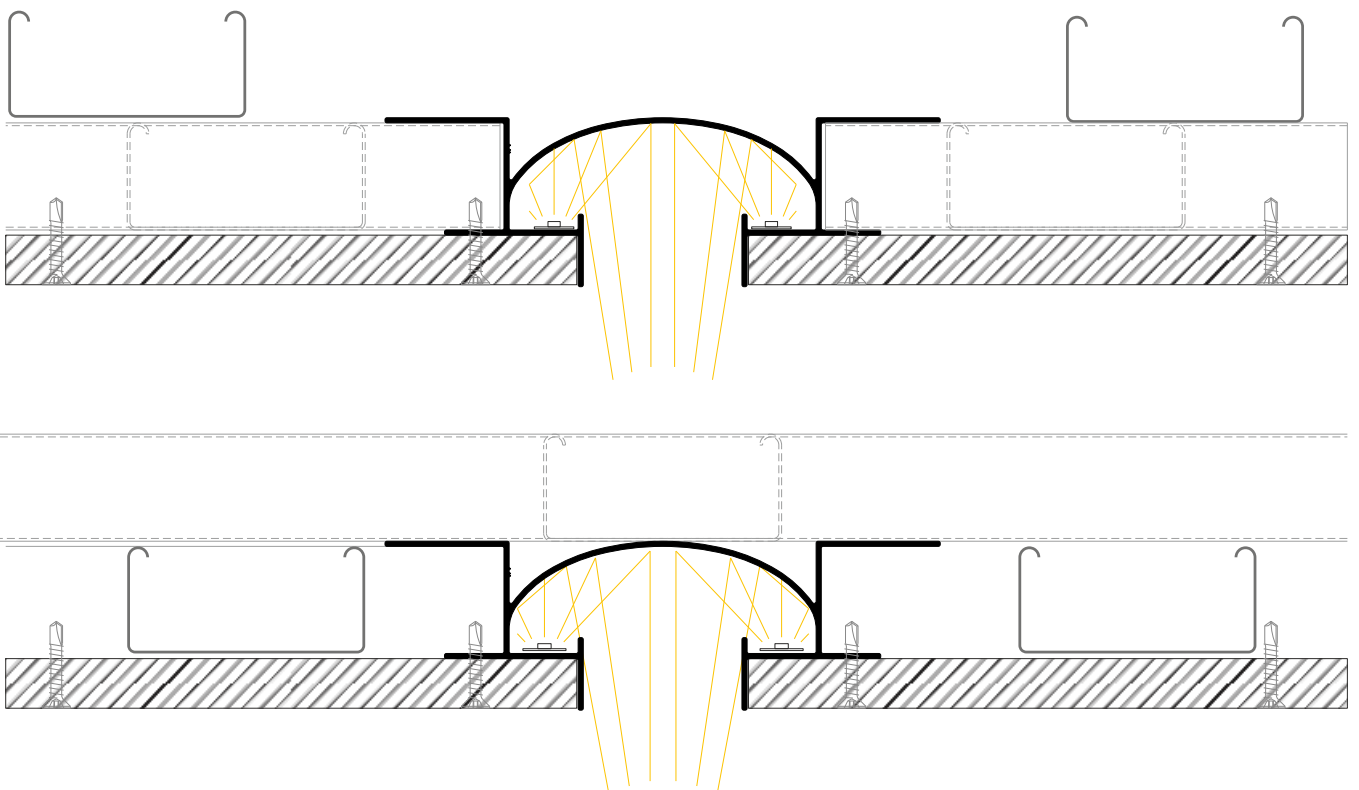

**Alumil**  
Building excellence every day

 **SMARTIA**  
Hidden lighting

M7061

<b>Βάρος - Weight</b>	1411 gr/m
<b>Ροπή αδρανείας X-X Moment of inertia x-x</b>	74,2 cm <sup>4</sup>
<b>Ροπή αδρανείας Y-Y Moment of inertia y-y</b>	21,8 cm <sup>4</sup>
<b>Βέργα Bar</b>	3000 mm

M7062

<b>Βάρος - Weight</b>	848,5 gr/m
<b>Ροπή αδρανείας X-X Moment of inertia x-x</b>	9,5 cm <sup>4</sup>
<b>Ροπή αδρανείας Y-Y Moment of inertia y-y</b>	20,5 cm <sup>4</sup>
<b>Βέργα Bar</b>	3000 mm

M7064

Βάρος - Weight	931,6 gr/m
Ροπή αδρανείας X-X Moment of inertia x-x	36,3 cm <sup>4</sup>
Ροπή αδρανείας Y-Y Moment of inertia y-y	6,12 cm <sup>4</sup>
Βέργα Bar	3000 mm

M7065

<b>Βάρος - Weight</b>	1092,3 gr/m
<b>Ροπή αδρανείας X-X Moment of inertia x-x</b>	6,8 cm <sup>4</sup>
<b>Ροπή αδρανείας Y-Y Moment of inertia y-y</b>	58,1 cm <sup>4</sup>
<b>Βέργα Bar</b>	3000 mm