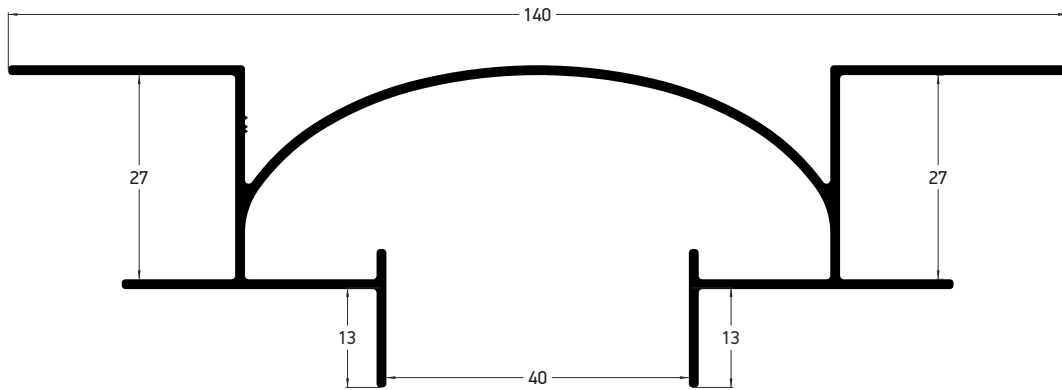

**Alumil**  
Building excellence every day

 **SMARTIA**  
Hidden lighting

M7061

<b>Βάρος - Weight</b>	1411 gr/m
<b>Ροπή αδρανείας X-X Moment of inertia x-x</b>	74,2 cm <sup>4</sup>
<b>Ροπή αδρανείας Y-Y Moment of inertia y-y</b>	21,8 cm <sup>4</sup>
<b>Βέργα Bar</b>	3000 mm

M7062

<b>Βάρος - Weight</b>	848,5 gr/m
<b>Ροπή αδρανείας X-X Moment of inertia x-x</b>	9,5 cm <sup>4</sup>
<b>Ροπή αδρανείας Y-Y Moment of inertia y-y</b>	20,5 cm <sup>4</sup>
<b>Βέργα Bar</b>	3000 mm

M7064

Βάρος - Weight	931,6 gr/m
Ροπή αδρανείας X-X Moment of inertia x-x	36,3 cm <sup>4</sup>
Ροπή αδρανείας Y-Y Moment of inertia y-y	6,12 cm <sup>4</sup>
Βέργα Bar	3000 mm

M7065

<b>Βάρος - Weight</b>	1092,3 gr/m
<b>Ροπή αδρανείας X-X Moment of inertia x-x</b>	6,8 cm <sup>4</sup>
<b>Ροπή αδρανείας Y-Y Moment of inertia y-y</b>	58,1 cm <sup>4</sup>
<b>Βέργα Bar</b>	3000 mm