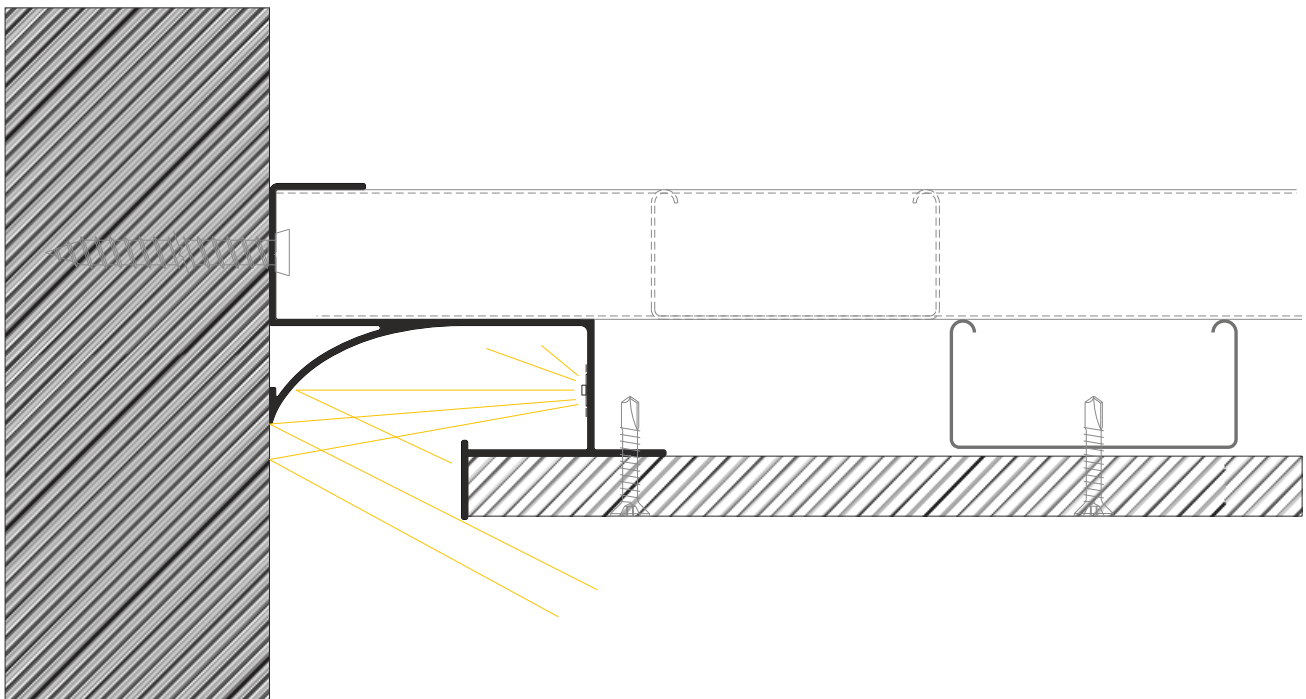

**Alumil**  
Building excellence every day

 **SMARTIA**  
Hidden lighting

M7061

<b>Βάρος - Weight</b>	1411 gr/m
<b>Ροπή αδρανείας X-X Moment of inertia x-x</b>	74,2 cm <sup>4</sup>
<b>Ροπή αδρανείας Y-Y Moment of inertia y-y</b>	21,8 cm <sup>4</sup>
<b>Βέργα Bar</b>	3000 mm

M7062

<b>Βάρος - Weight</b>	848,5 gr/m
<b>Ροπή αδρανείας X-X Moment of inertia x-x</b>	9,5 cm <sup>4</sup>
<b>Ροπή αδρανείας Y-Y Moment of inertia y-y</b>	20,5 cm <sup>4</sup>
<b>Βέργα Bar</b>	3000 mm

M7064

Βάρος - Weight	931,6 gr/m
Ροπή αδρανείας X-X Moment of inertia x-x	36,3 cm <sup>4</sup>
Ροπή αδρανείας Y-Y Moment of inertia y-y	6,12 cm <sup>4</sup>
Βέργα Bar	3000 mm

M7065

<b>Βάρος - Weight</b>	1092,3 gr/m
<b>Ροπή αδρανείας X-X Moment of inertia x-x</b>	6,8 cm <sup>4</sup>
<b>Ροπή αδρανείας Y-Y Moment of inertia y-y</b>	58,1 cm <sup>4</sup>
<b>Βέργα Bar</b>	3000 mm