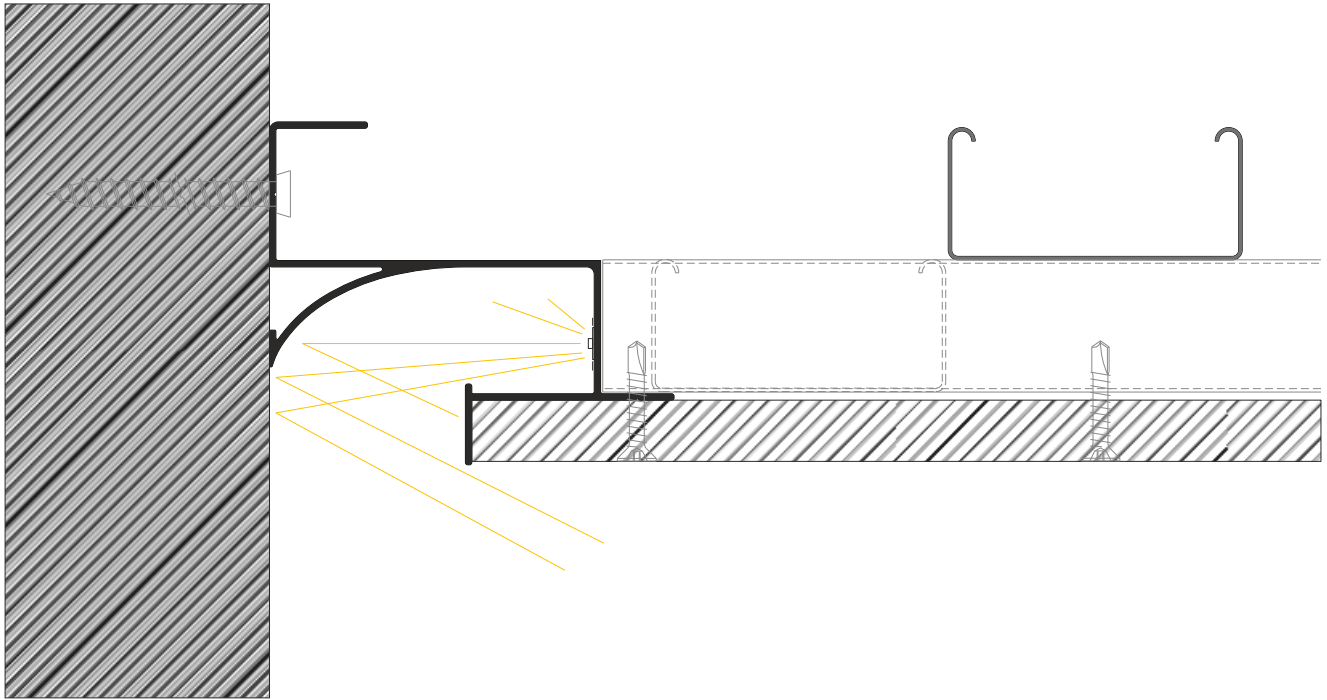

**Alumil**  
Building excellence every day

 **SMARTIA**  
Hidden lighting

M7061

<b>Βάρος - Weight</b>	1411 gr/m
<b>Ροπή αδρανείας X-X Moment of inertia x-x</b>	74,2 cm <sup>4</sup>
<b>Ροπή αδρανείας Y-Y Moment of inertia y-y</b>	21,8 cm <sup>4</sup>
<b>Βέργα Bar</b>	3000 mm

M7062

<b>Βάρος - Weight</b>	848,5 gr/m
<b>Ροπή αδρανείας X-X Moment of inertia x-x</b>	9,5 cm <sup>4</sup>
<b>Ροπή αδρανείας Y-Y Moment of inertia y-y</b>	20,5 cm <sup>4</sup>
<b>Βέργα Bar</b>	3000 mm

M7064

Βάρος - Weight	931,6 gr/m
Ροπή αδρανείας X-X Moment of inertia x-x	36,3 cm <sup>4</sup>
Ροπή αδρανείας Y-Y Moment of inertia y-y	6,12 cm <sup>4</sup>
Βέργα Bar	3000 mm

M7065

<b>Βάρος - Weight</b>	1092,3 gr/m
<b>Ροπή αδρανείας X-X Moment of inertia x-x</b>	6,8 cm <sup>4</sup>
<b>Ροπή αδρανείας Y-Y Moment of inertia y-y</b>	58,1 cm <sup>4</sup>
<b>Βέργα Bar</b>	3000 mm