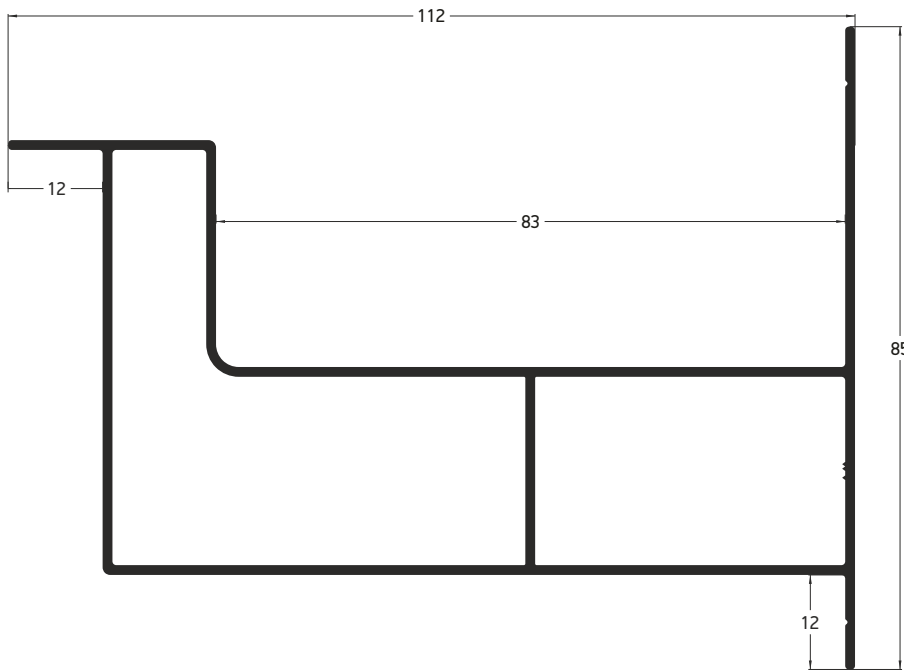

**Alumil**  
Building excellence every day

 **SMARTIA**  
Hidden lighting

M7061

<b>Βάρος - Weight</b>	1411 gr/m
<b>Ροπή αδρανείας X-X Moment of inertia x-x</b>	74,2 cm <sup>4</sup>
<b>Ροπή αδρανείας Y-Y Moment of inertia y-y</b>	21,8 cm <sup>4</sup>
<b>Βέργα Bar</b>	3000 mm

M7062

<b>Βάρος - Weight</b>	848,5 gr/m
<b>Ροπή αδρανείας X-X Moment of inertia x-x</b>	9,5 cm <sup>4</sup>
<b>Ροπή αδρανείας Y-Y Moment of inertia y-y</b>	20,5 cm <sup>4</sup>
<b>Βέργα Bar</b>	3000 mm

M7064

Βάρος - Weight	931,6 gr/m
Ροπή αδρανείας X-X Moment of inertia x-x	36,3 cm <sup>4</sup>
Ροπή αδρανείας Y-Y Moment of inertia y-y	6,12 cm <sup>4</sup>
Βέργα Bar	3000 mm

M7065

<b>Βάρος - Weight</b>	1092,3 gr/m
<b>Ροπή αδρανείας X-X Moment of inertia x-x</b>	6,8 cm <sup>4</sup>
<b>Ροπή αδρανείας Y-Y Moment of inertia y-y</b>	58,1 cm <sup>4</sup>
<b>Βέργα Bar</b>	3000 mm